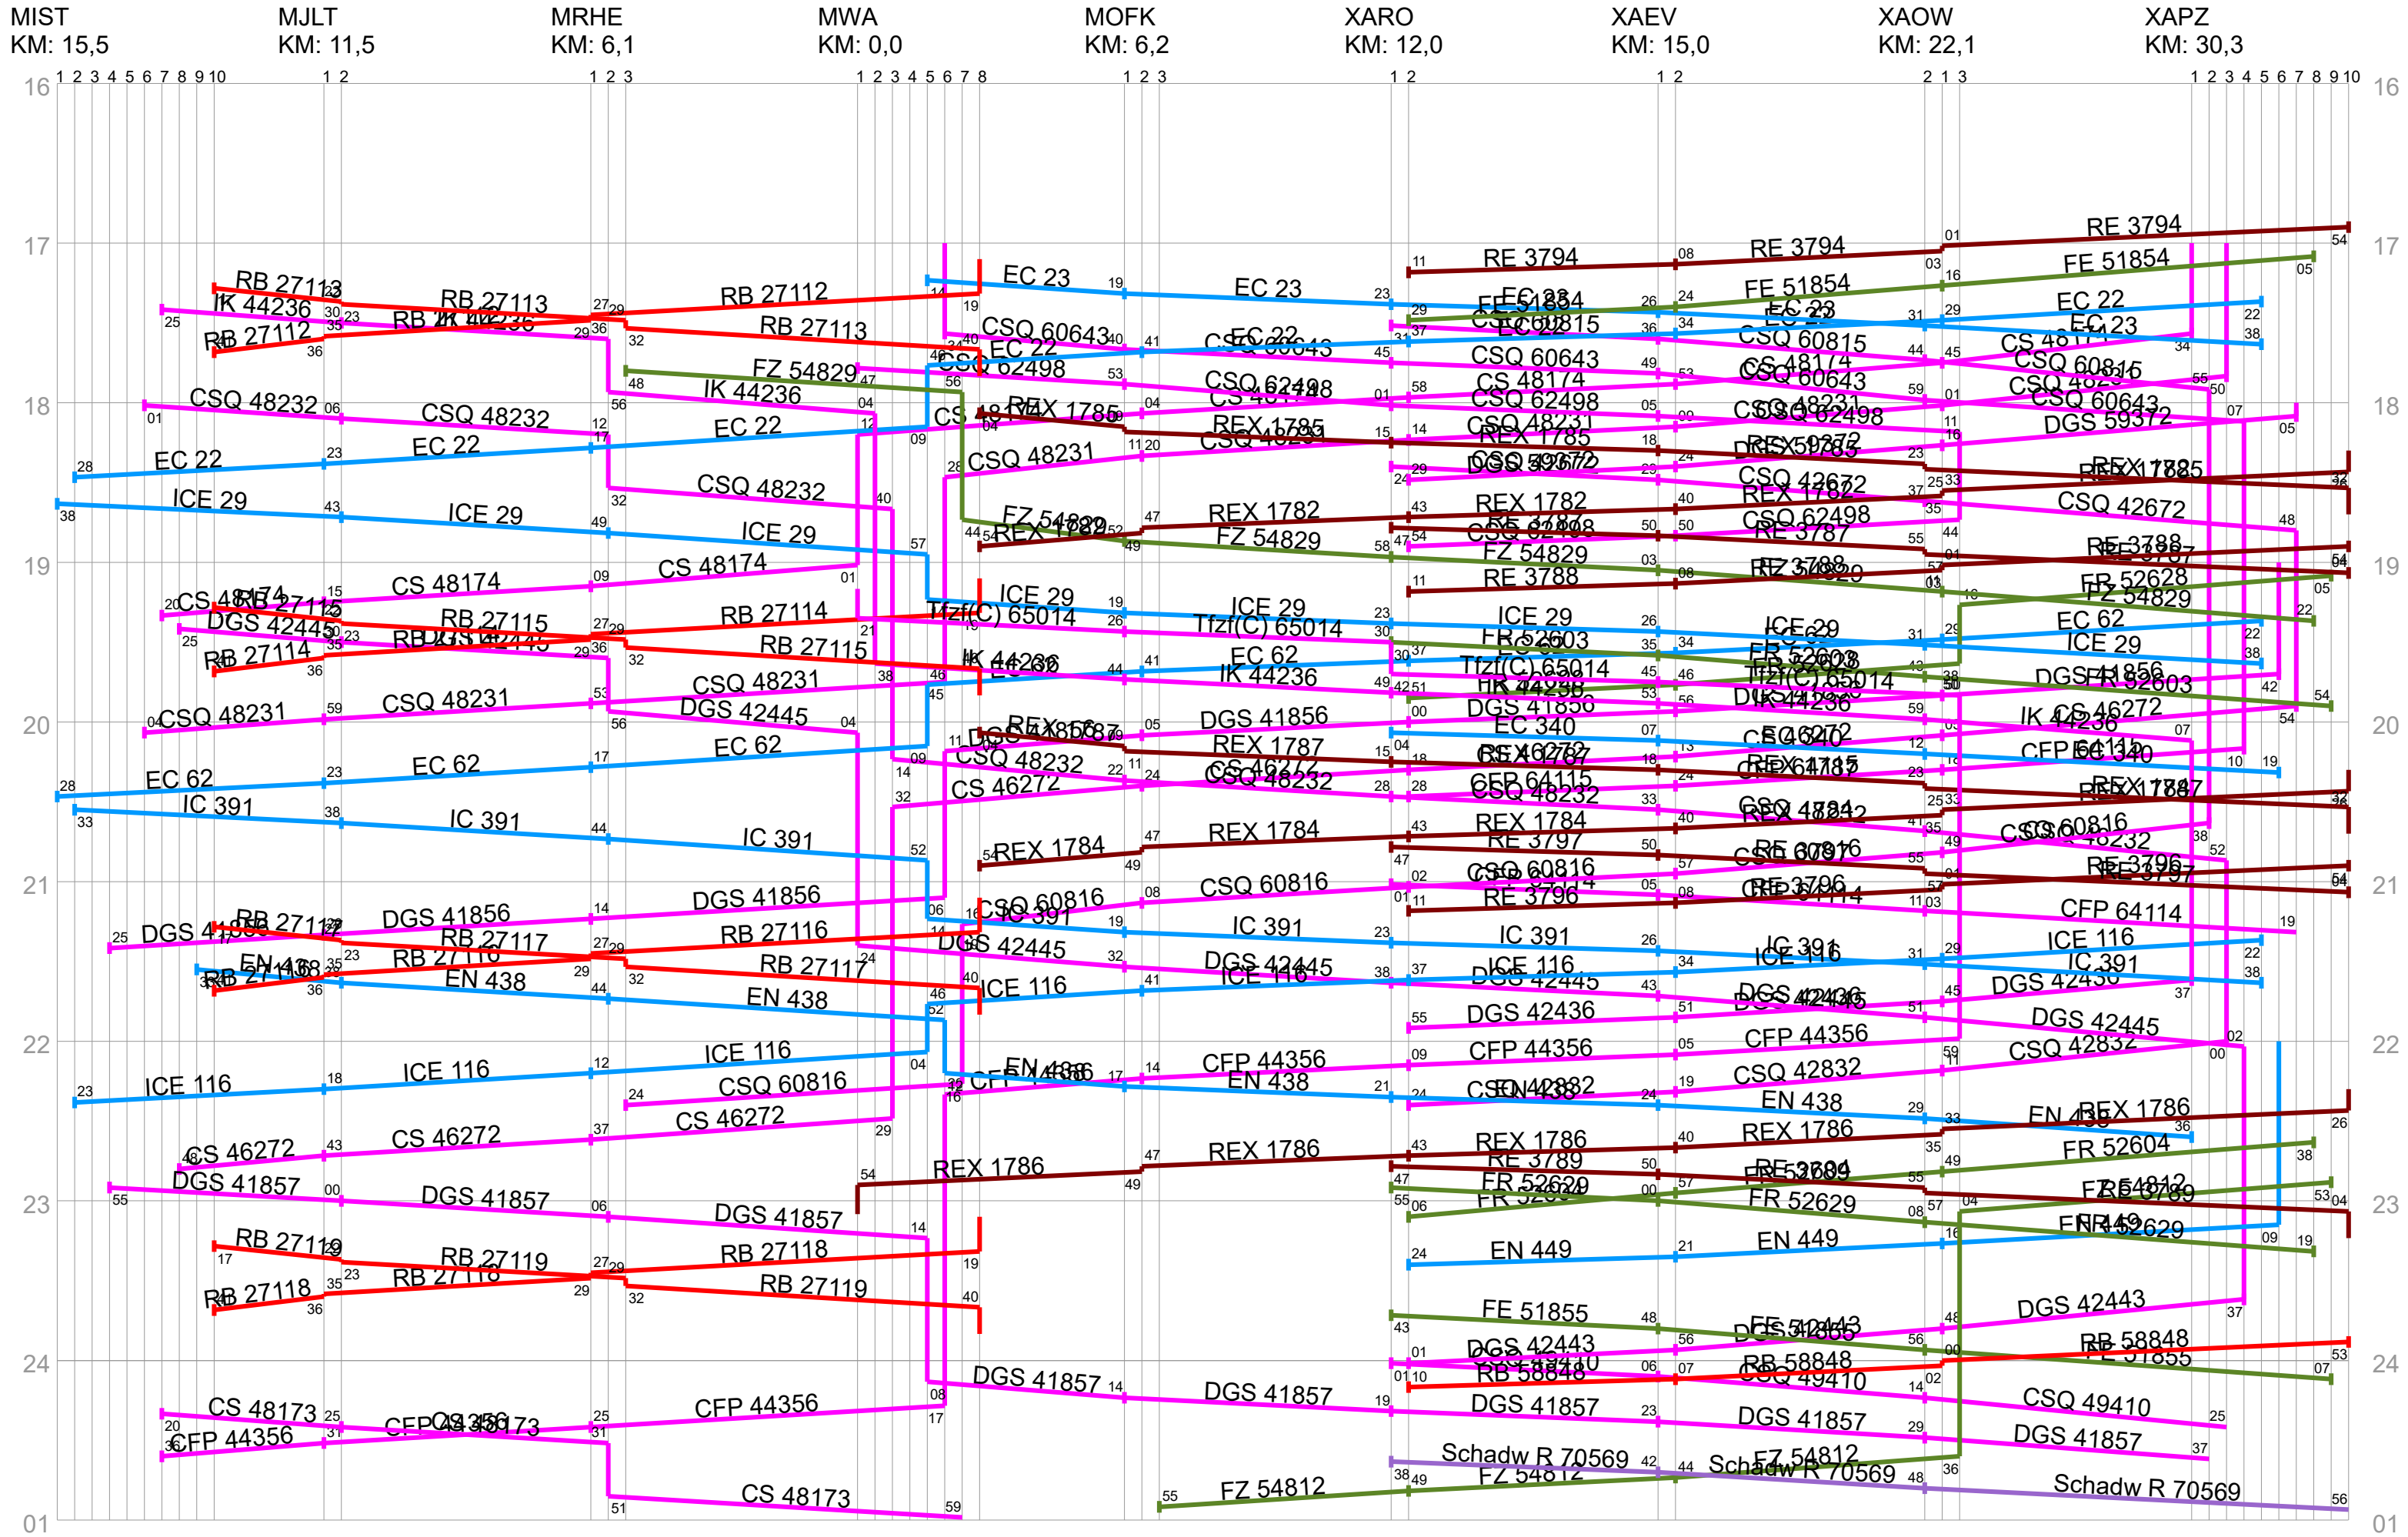

# Elektrische Hauptbahn Innthal–Wahrung–Plagwitz

# Zweigleisige Hauptbahn (Glösa-)Kieritzschau-Plagwitz

# Eingleisige Hauptbahn Glösa–Kieritzschau(–Plagwitz)

# PKP-Strecke Darsz–Kieritzschau