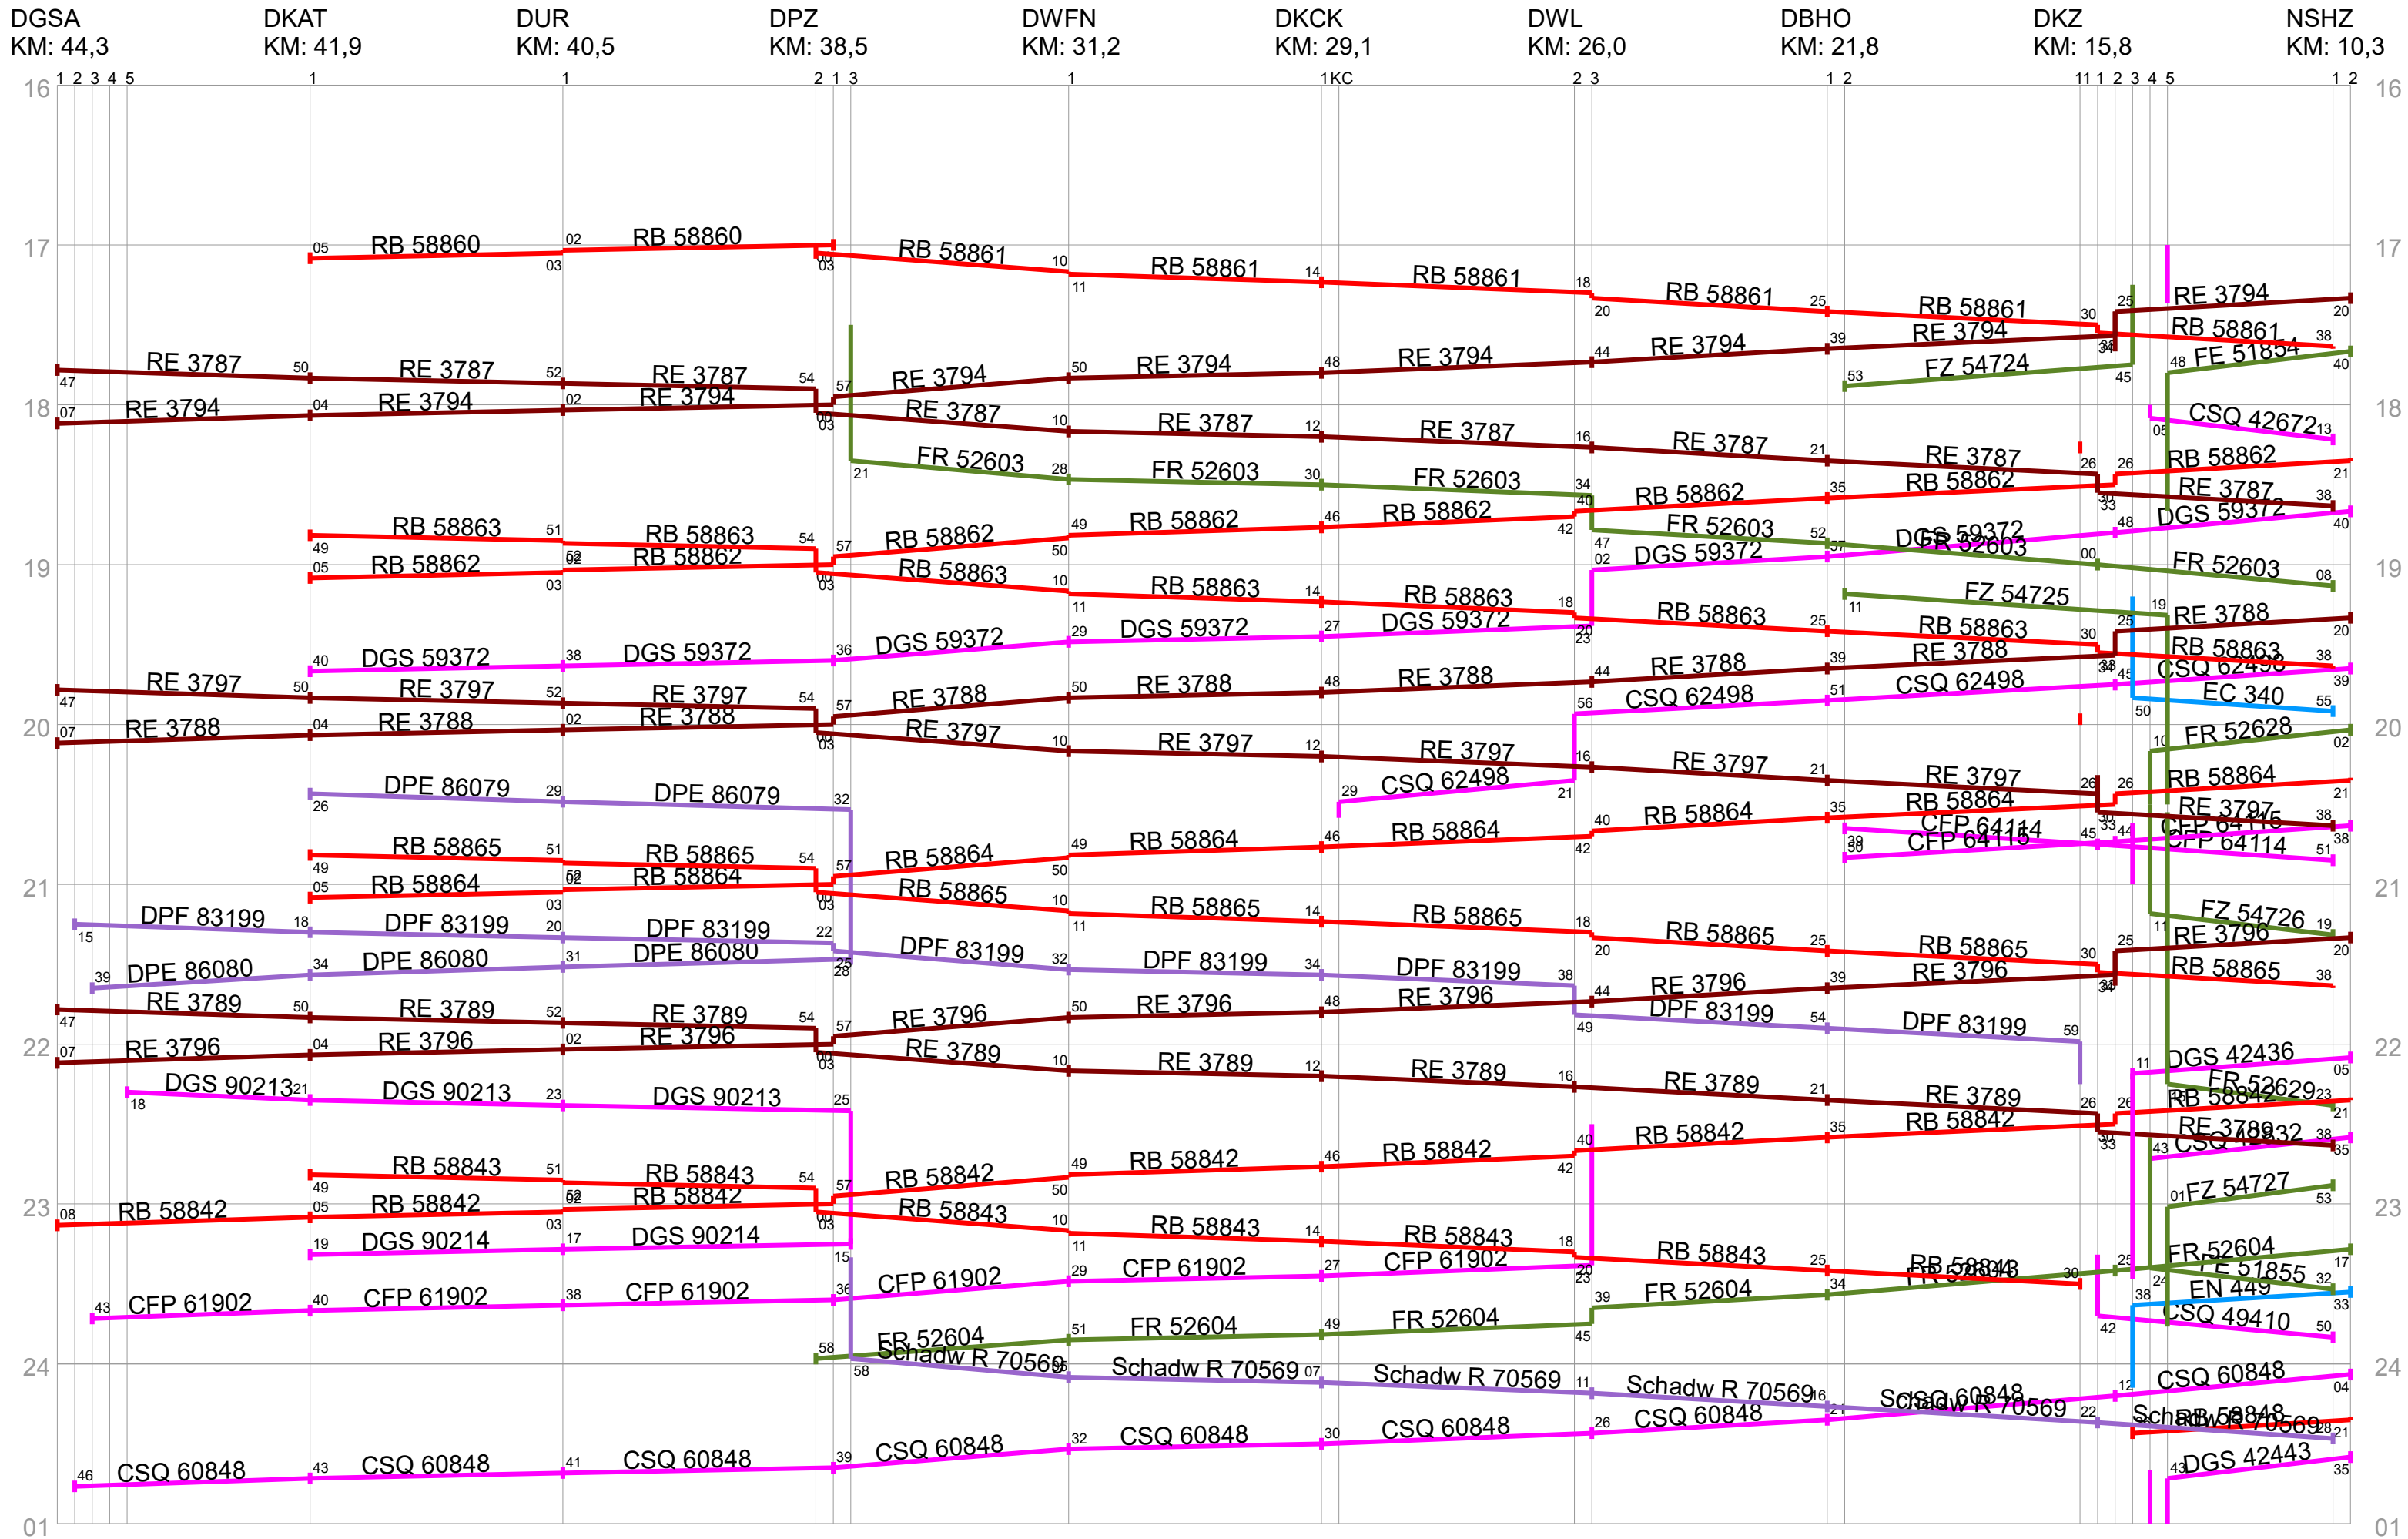

# Elektrische Hauptbahn Innthal–Wahrung–Plagwitz

# Zweigleisige Hauptbahn (Glösa-)Kieritzschau-Plagwitz

# Eingleisige Hauptbahn Glösa–Kieritzschau(–Plagwitz)

# PKP-Strecke Darsz–Kieritzschau