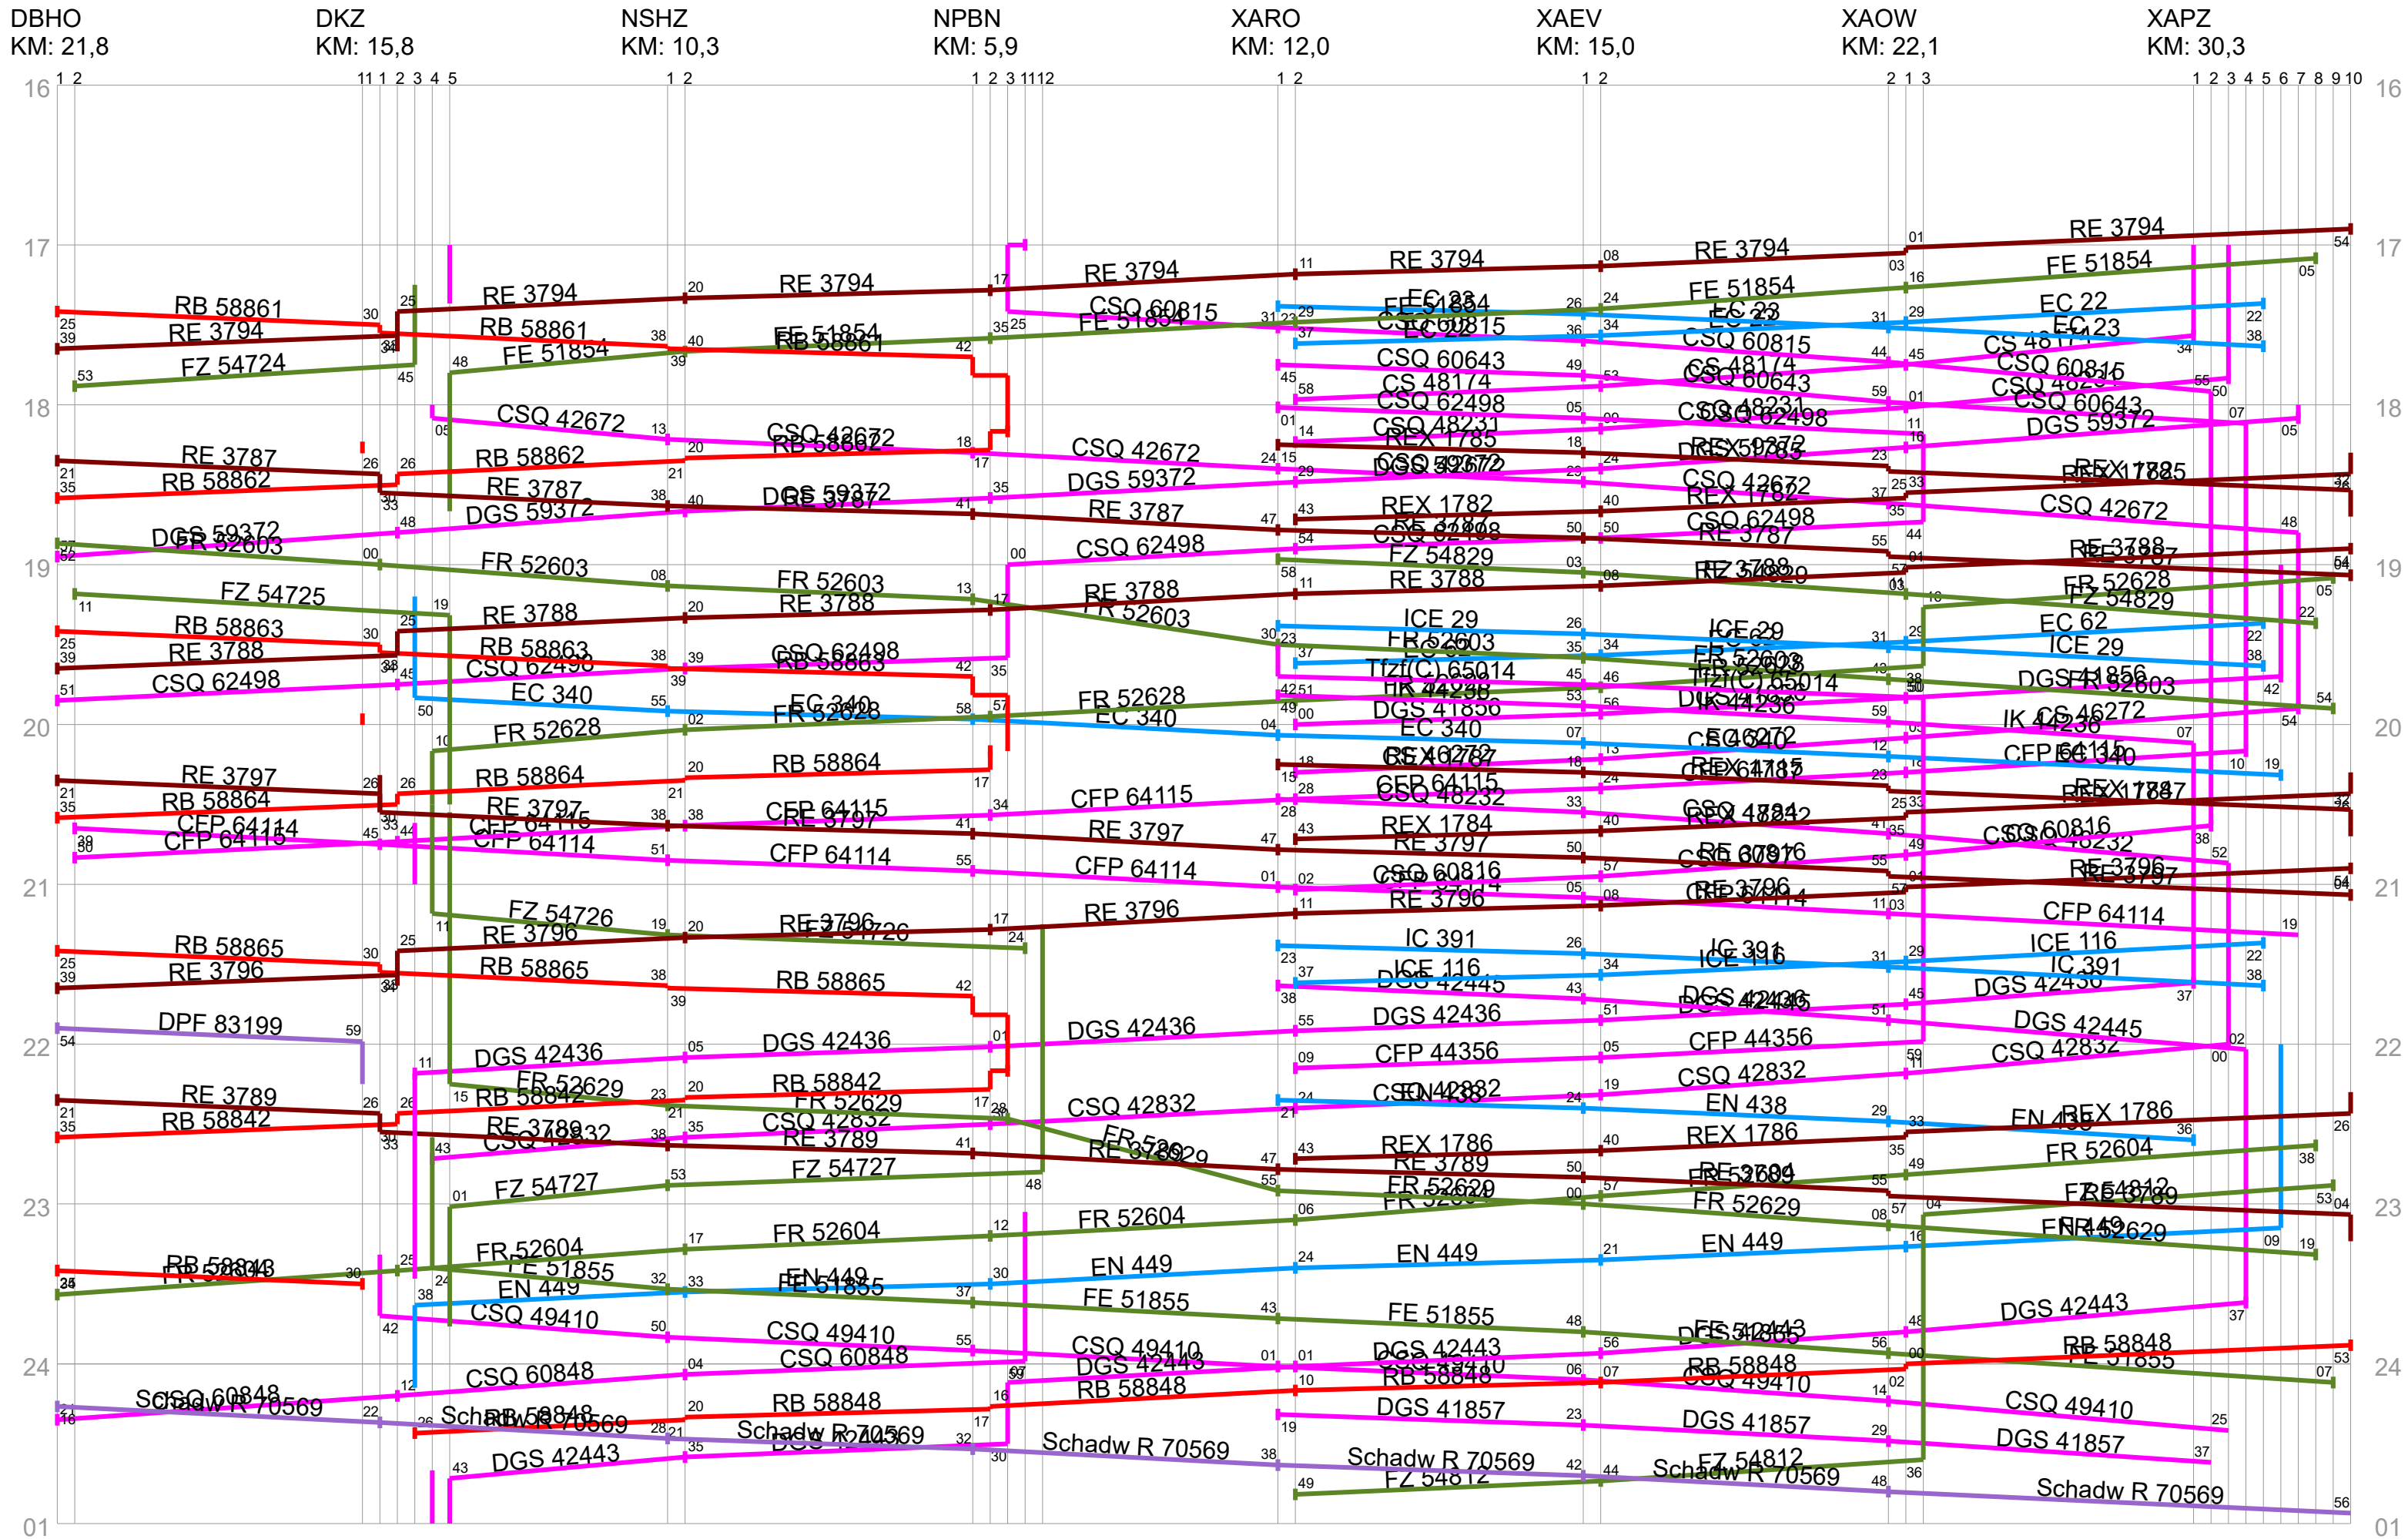

# Elektrische Hauptbahn Innthal–Wahrung–Plagwitz

# Zweigleisige Hauptbahn (Glösa-)Kieritzschau-Plagwitz

# Eingleisige Hauptbahn Glösa–Kieritzschau(–Plagwitz)

# PKP-Strecke Darsz–Kieritzschau