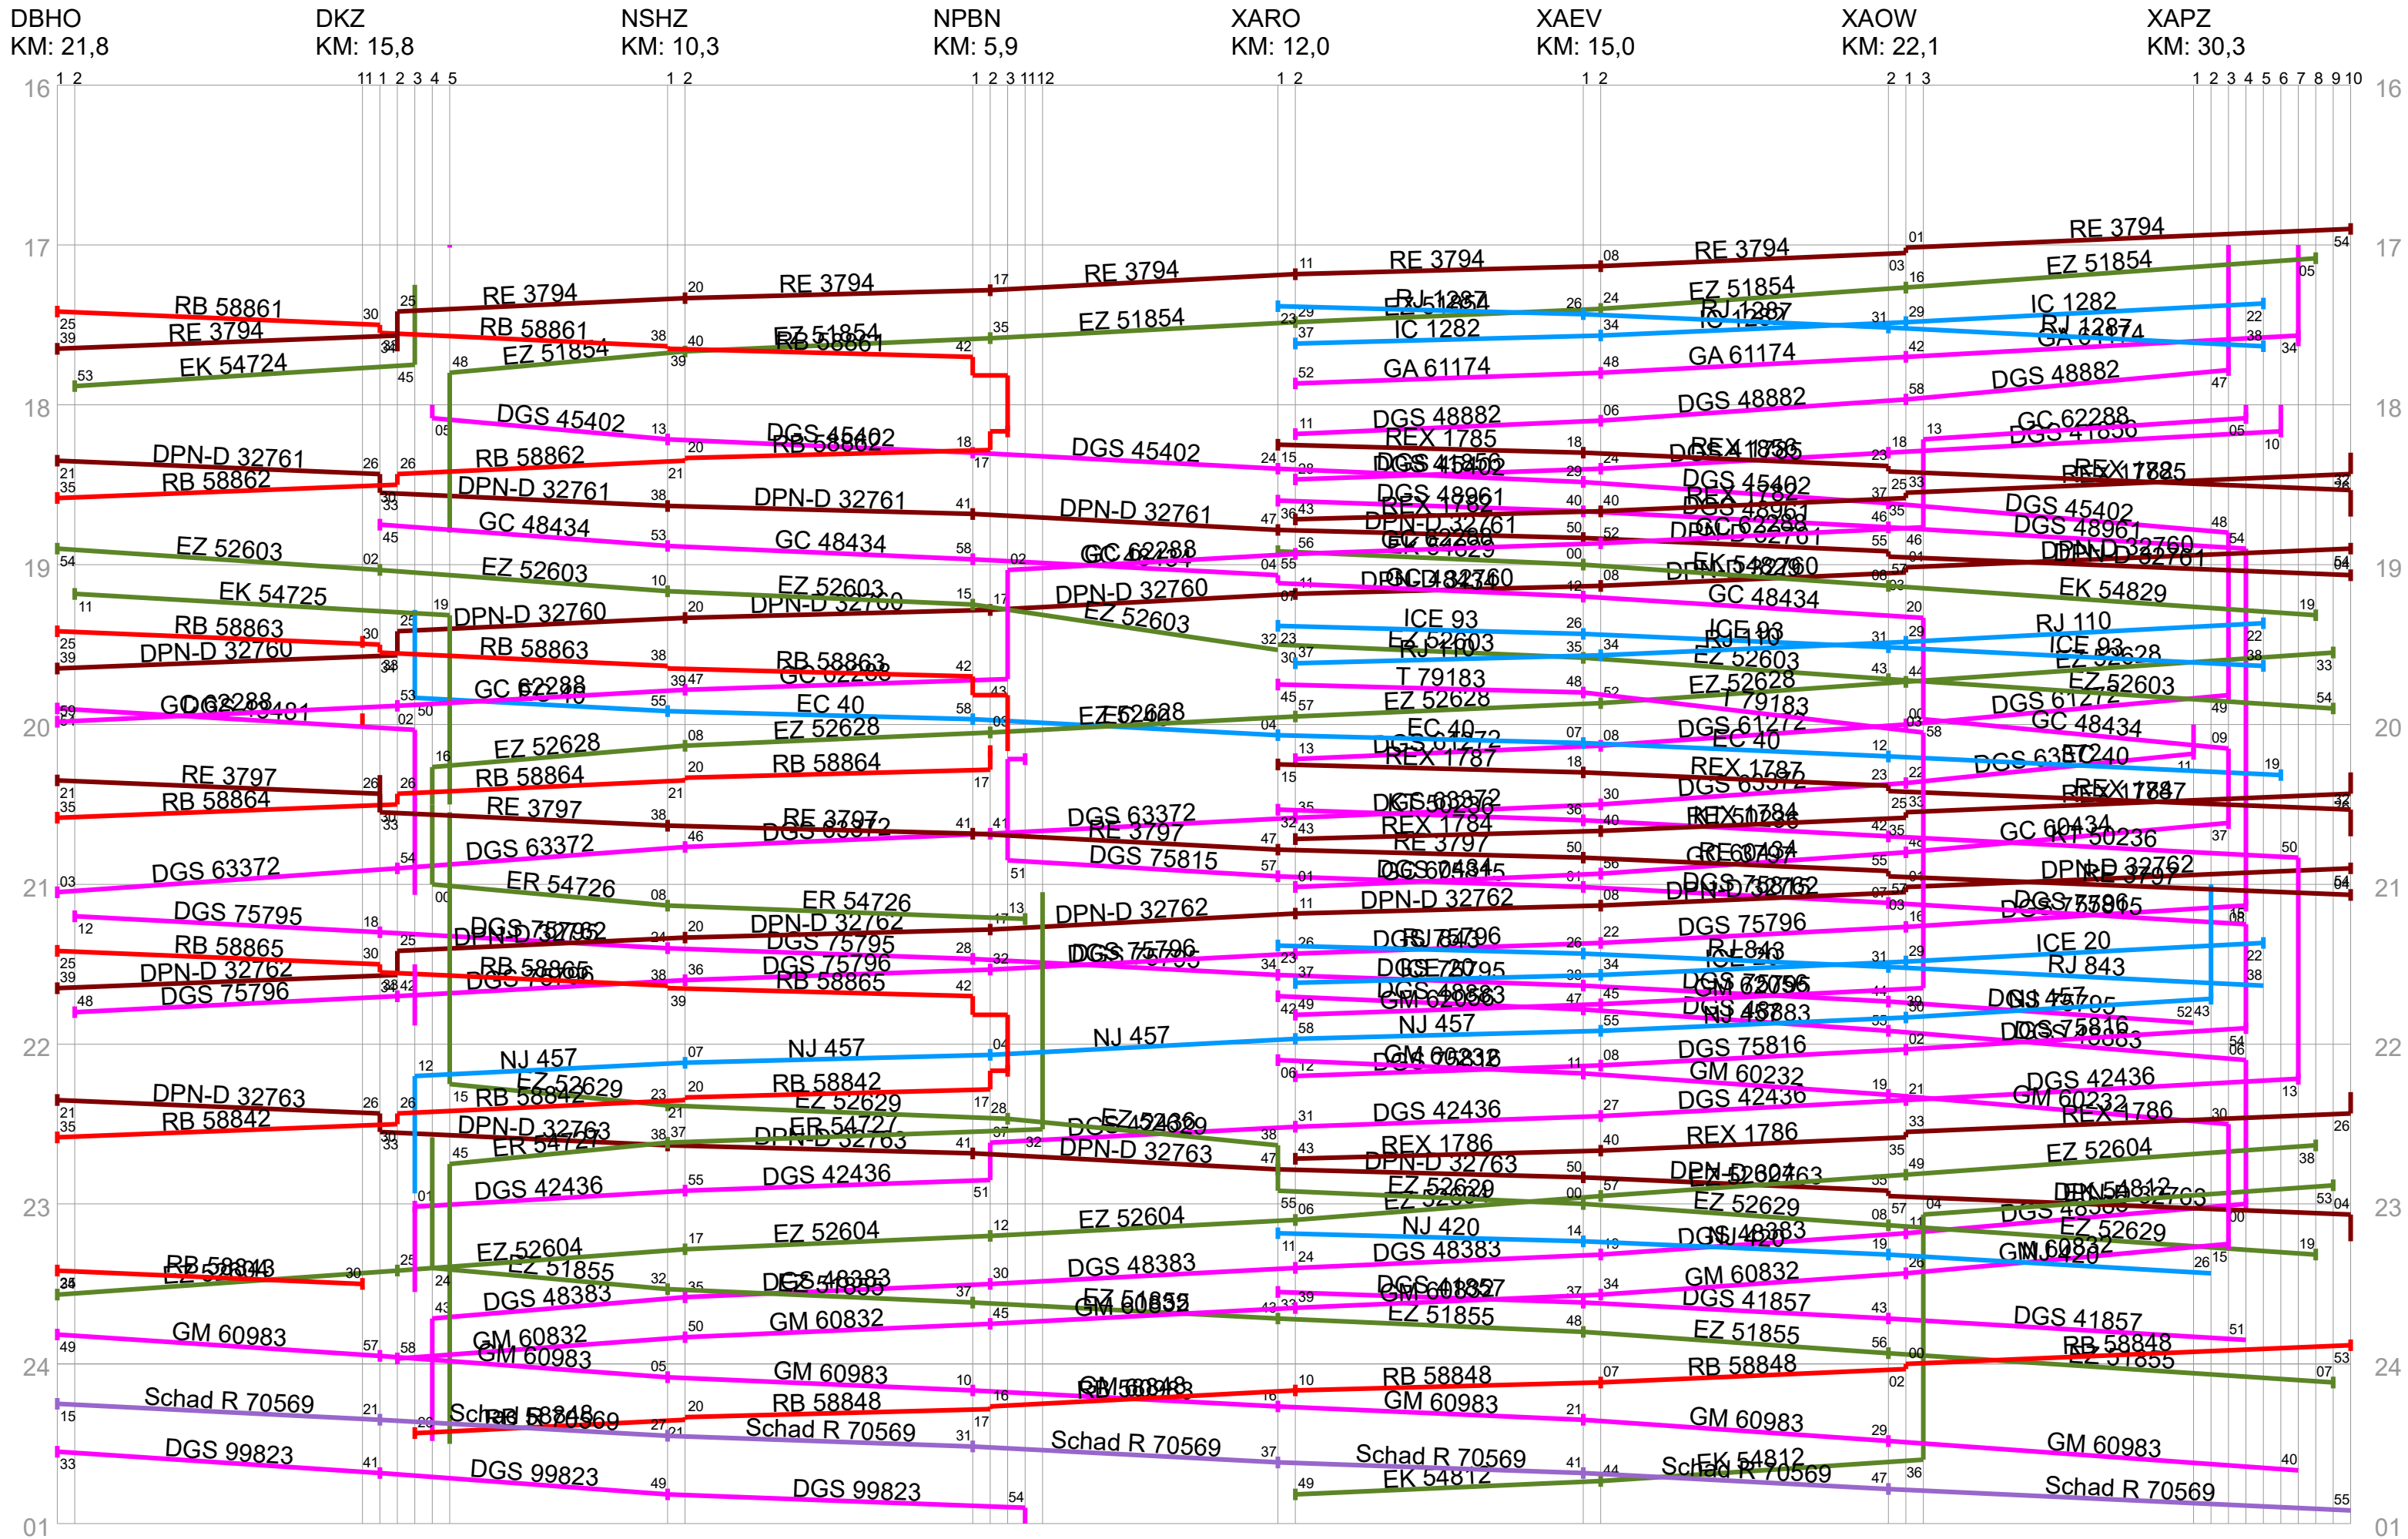

Elektrische Hauptbahn Innsthal–Wahring–Plagwitz

Zweigleisige Hauptbahn (Glösa-)Kieritzschau-Plagwitz

Eingleisige Hauptbahn Glösa–Kieritzschau(–Plagwitz)

Nebenbahn Rotterode–Premnitz(–Kieritzschau)

PKP-Strecke Darsz–Kieritzschau