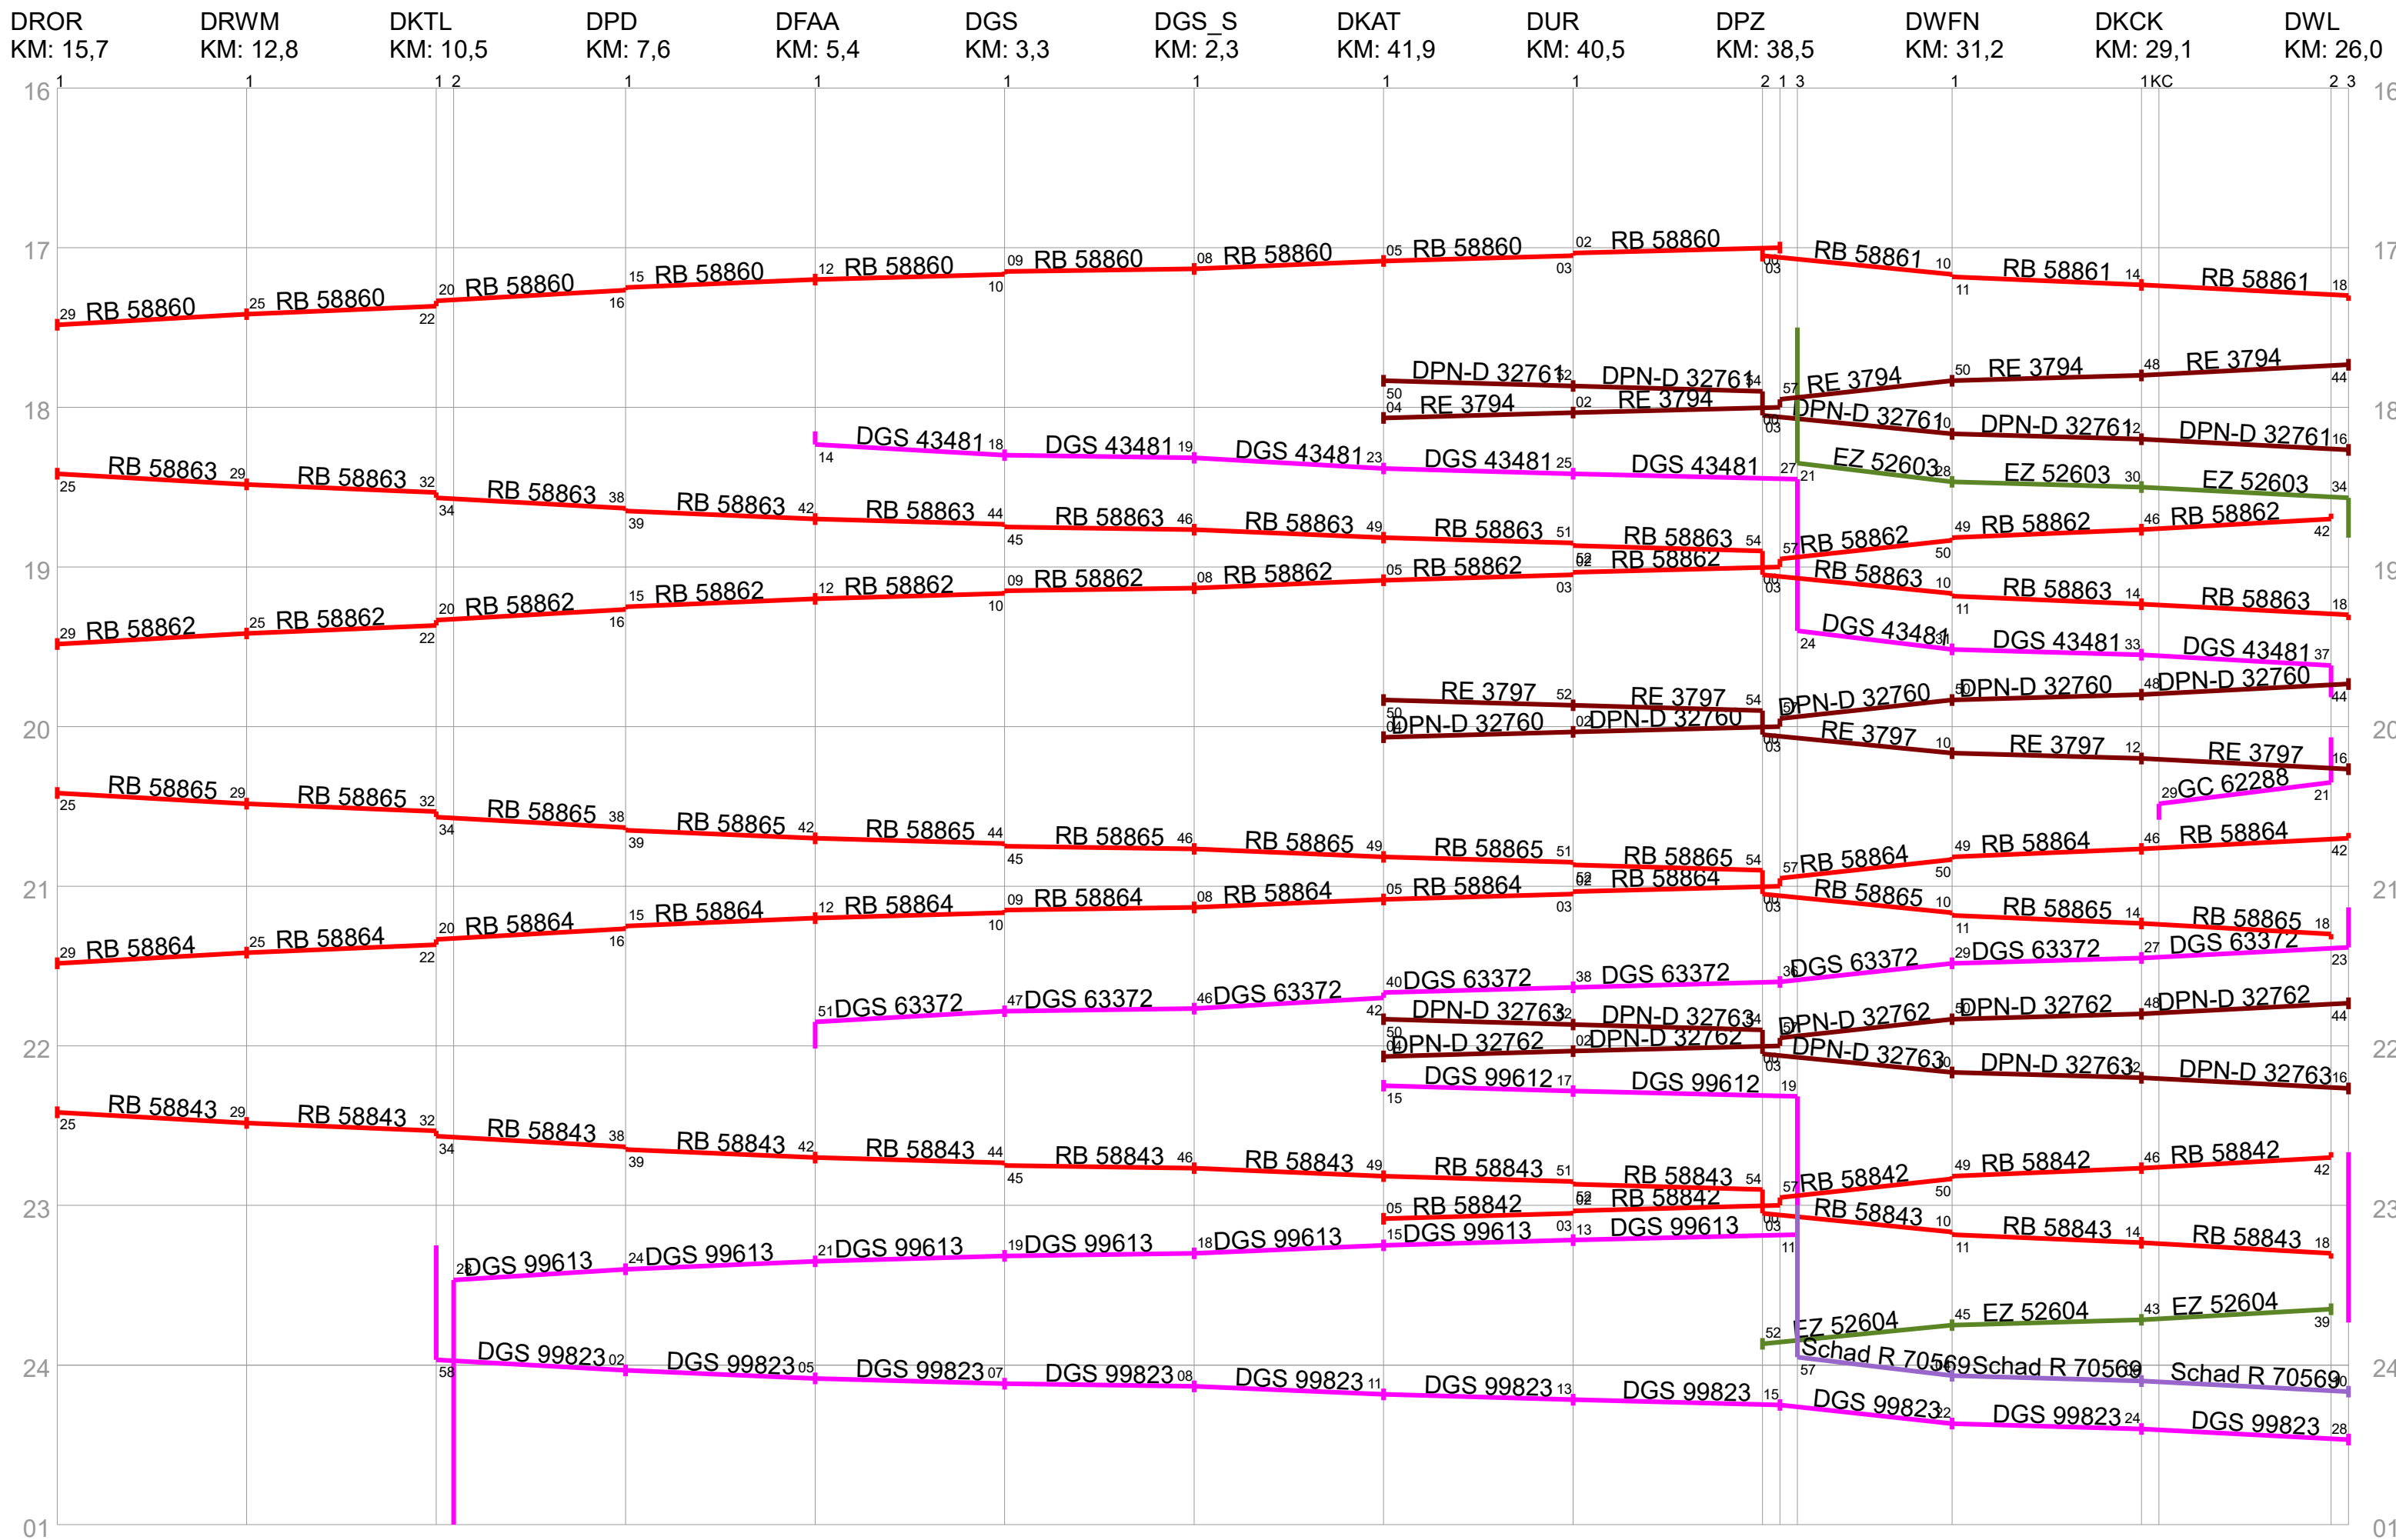

Elektrische Hauptbahn Innsthal–Wahring–Plagwitz

Zweigleisige Hauptbahn (Glösa-)Kieritzschau-Plagwitz

Eingleisige Hauptbahn Glösa–Kieritzschau(–Plagwitz)

Nebenbahn Rotterode–Premnitz(–Kieritzschau)

PKP-Strecke Darsz–Kieritzschau