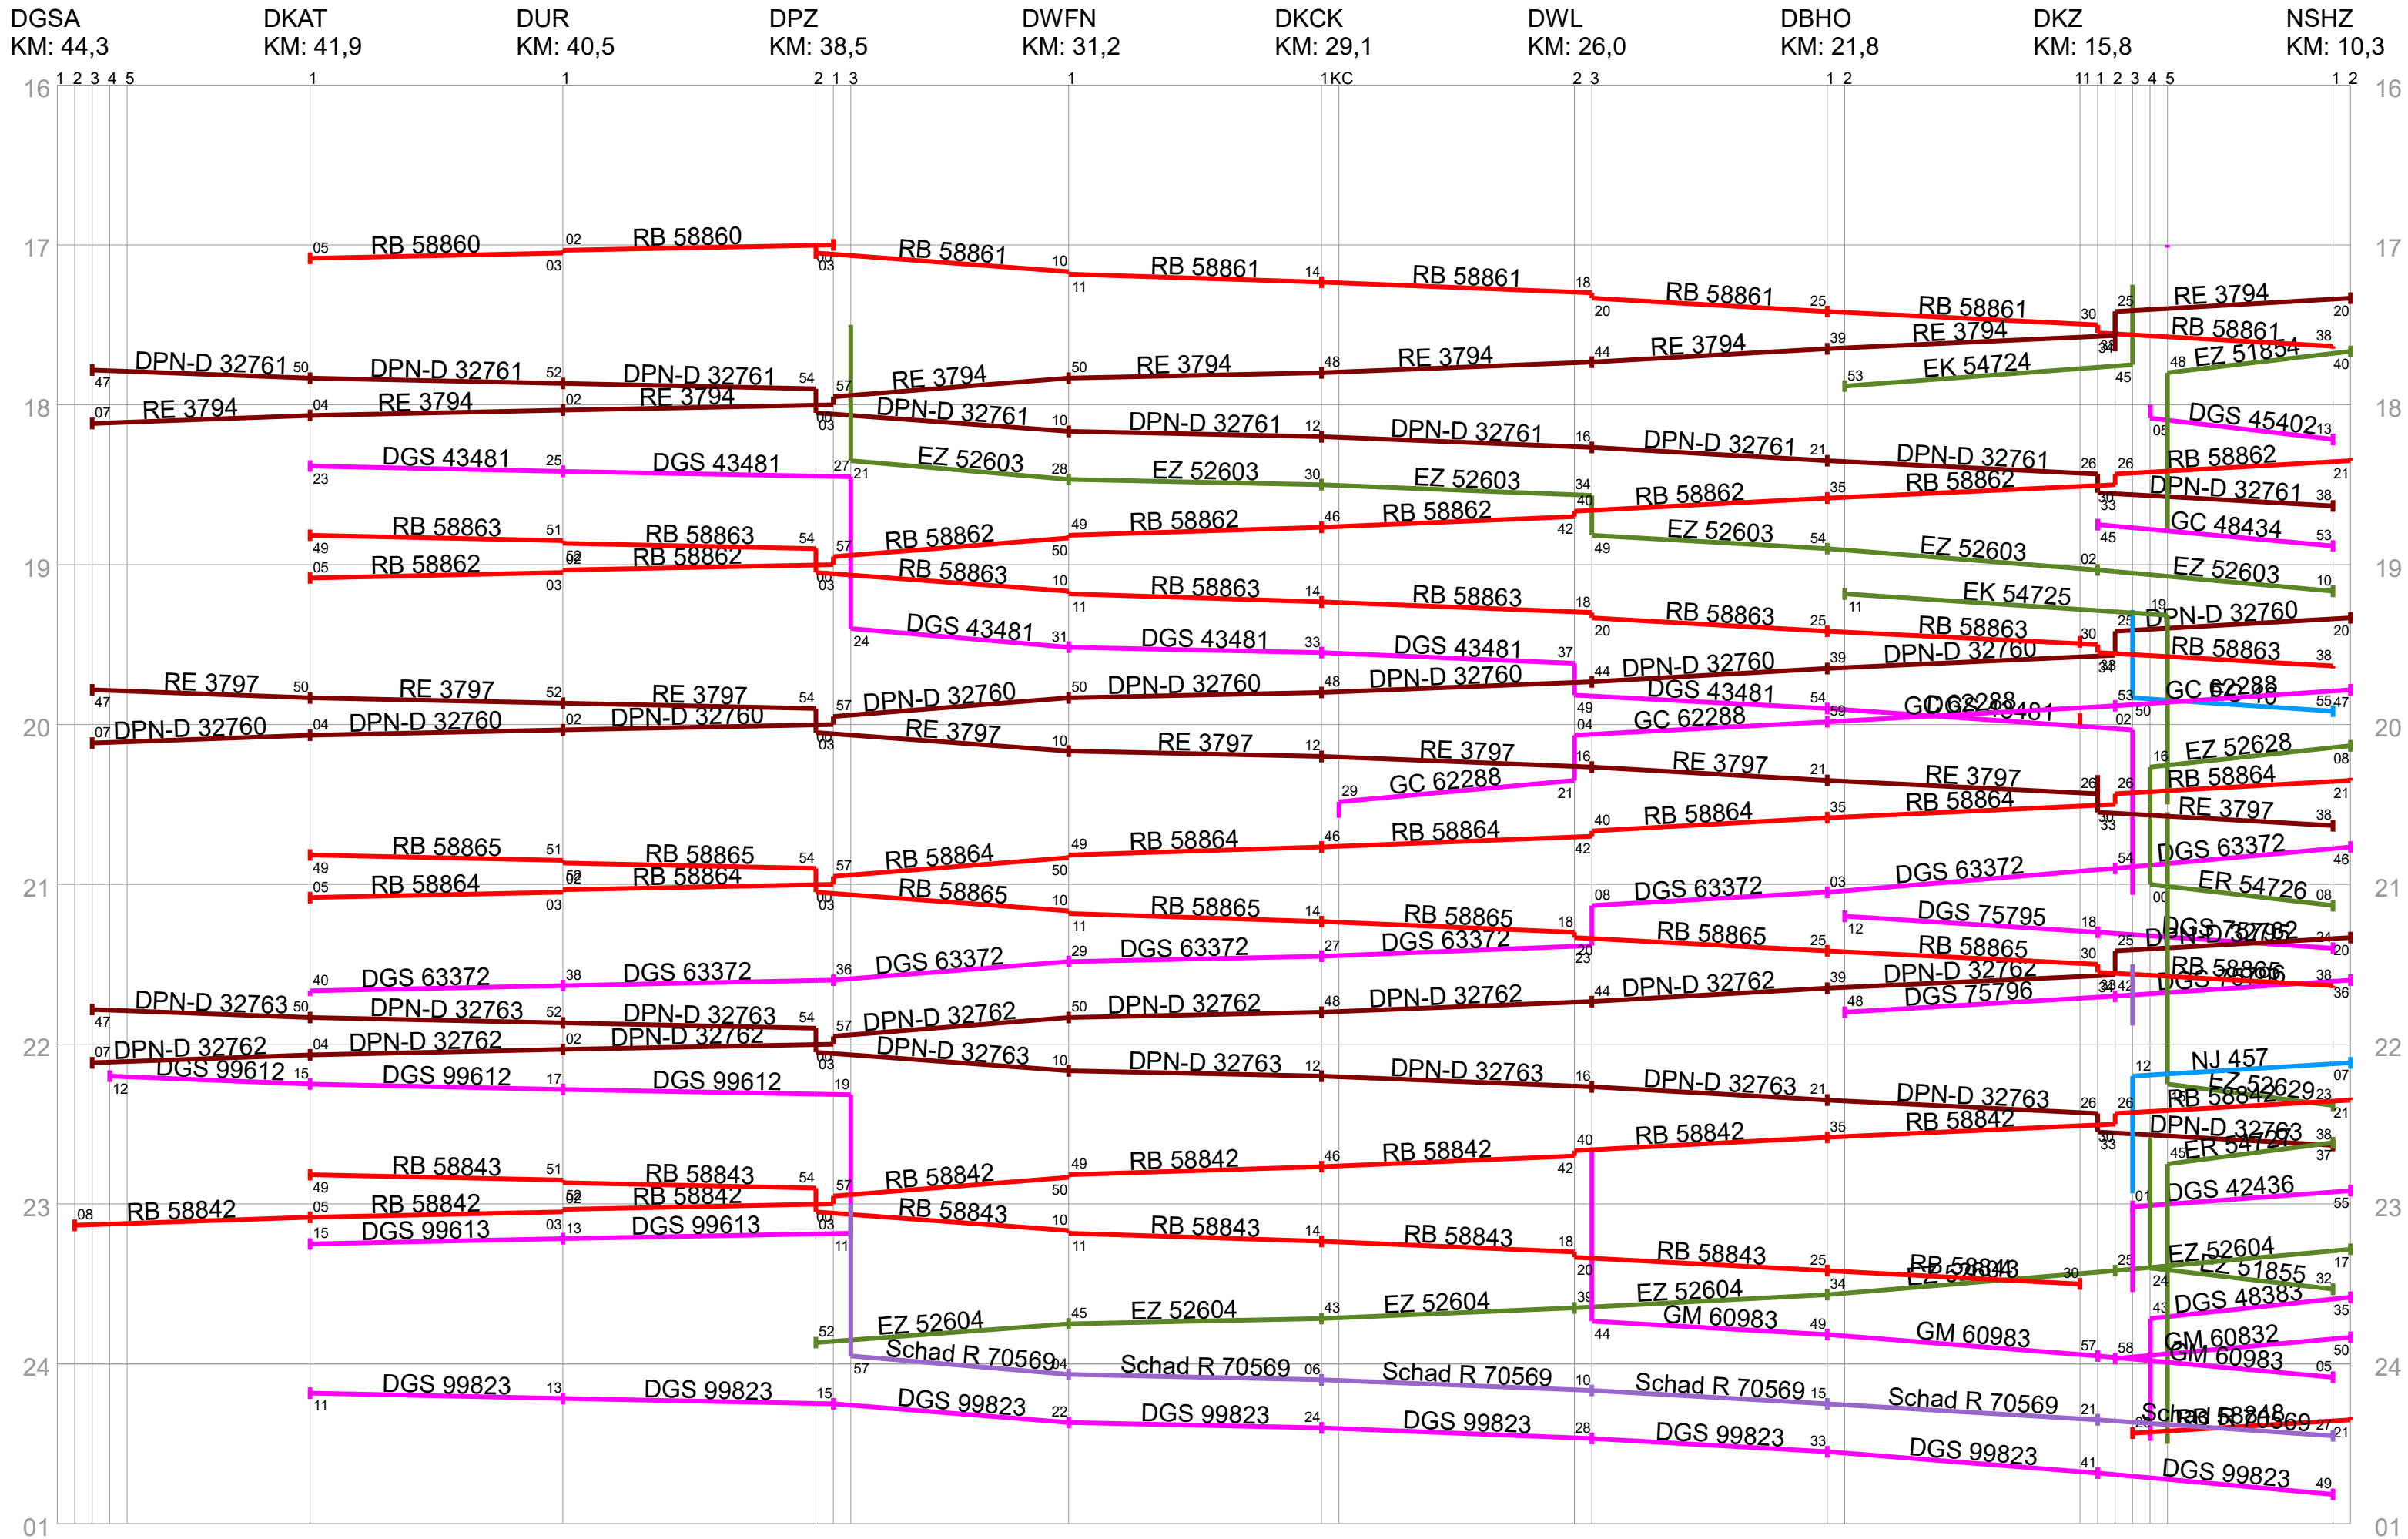

Elektrische Hauptbahn Innsthal–Wahring–Plagwitz

Zweigleisige Hauptbahn (Glösa-)Kieritzschau-Plagwitz

Eingleisige Hauptbahn Glösa–Kieritzschau(–Plagwitz)

Nebenbahn Rotterode–Premnitz(–Kieritzschau)

PKP-Strecke Darsz–Kieritzschau