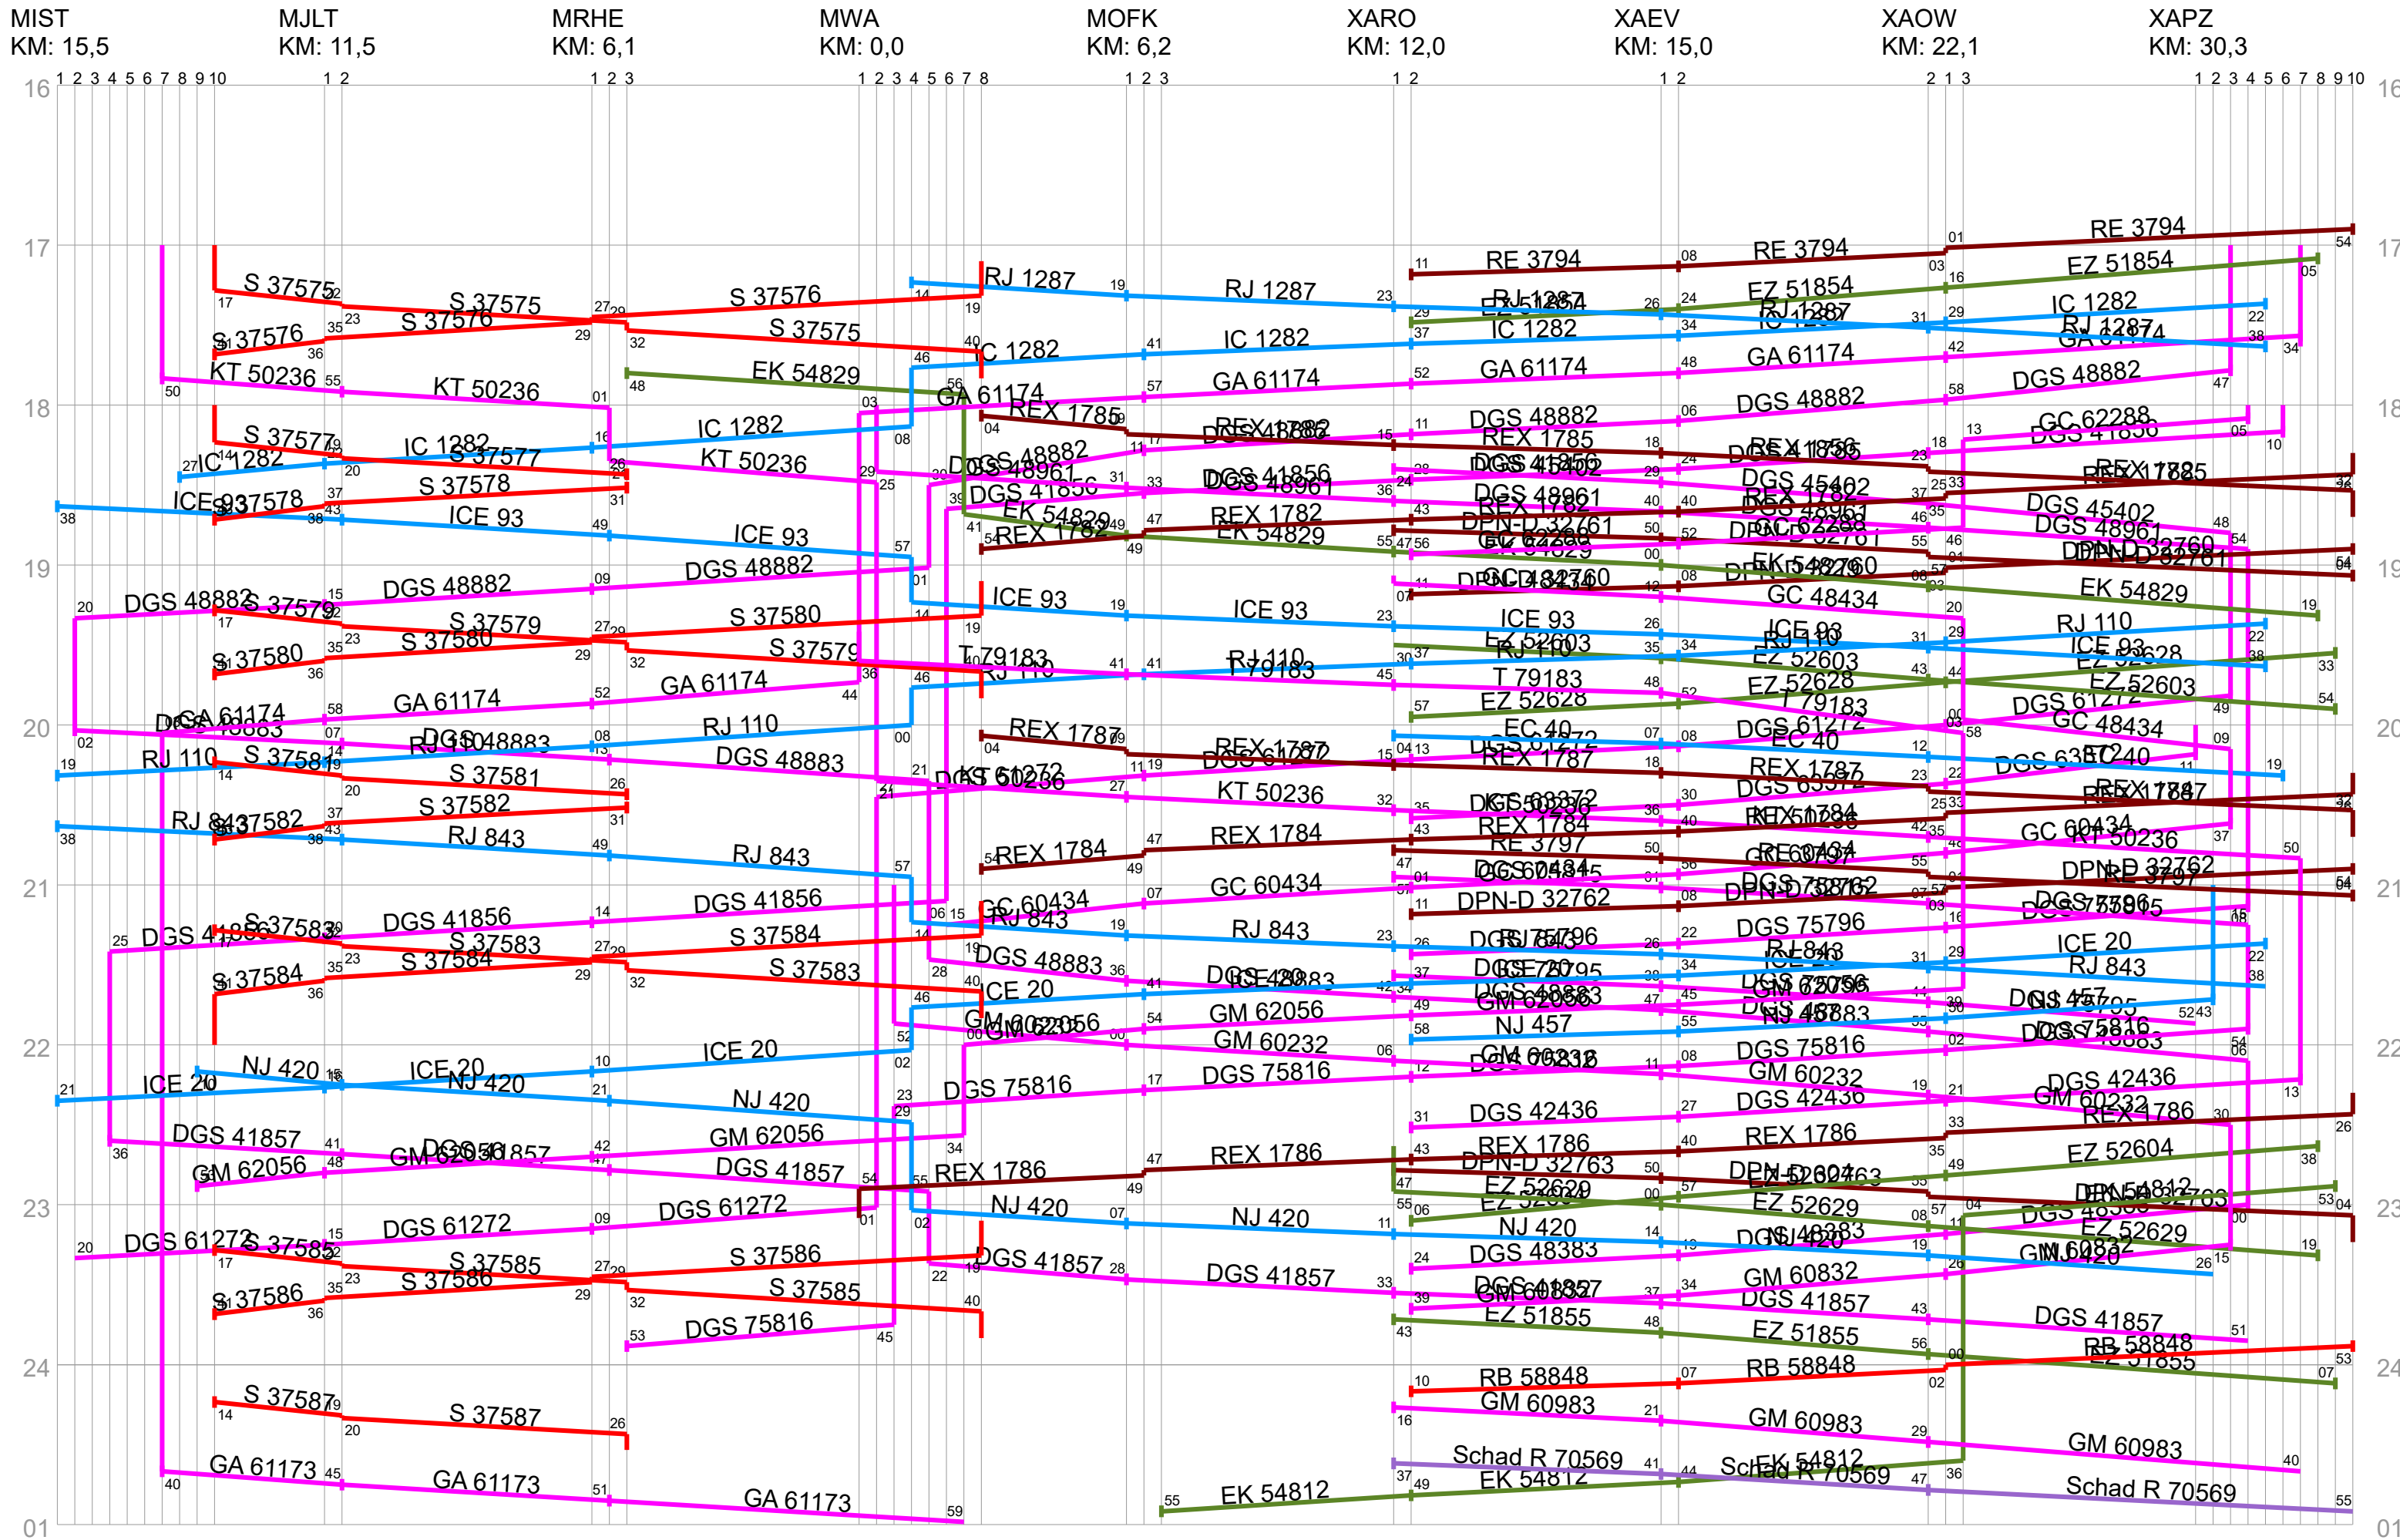

Elektrische Hauptbahn Innsthal–Wahring–Plagwitz

Zweigleisige Hauptbahn (Glösa-)Kieritzschau-Plagwitz

Eingleisige Hauptbahn Glösa–Kieritzschau(–Plagwitz)

Nebenbahn Rotterode–Premnitz(–Kieritzschau)

PKP-Strecke Darsz–Kieritzschau