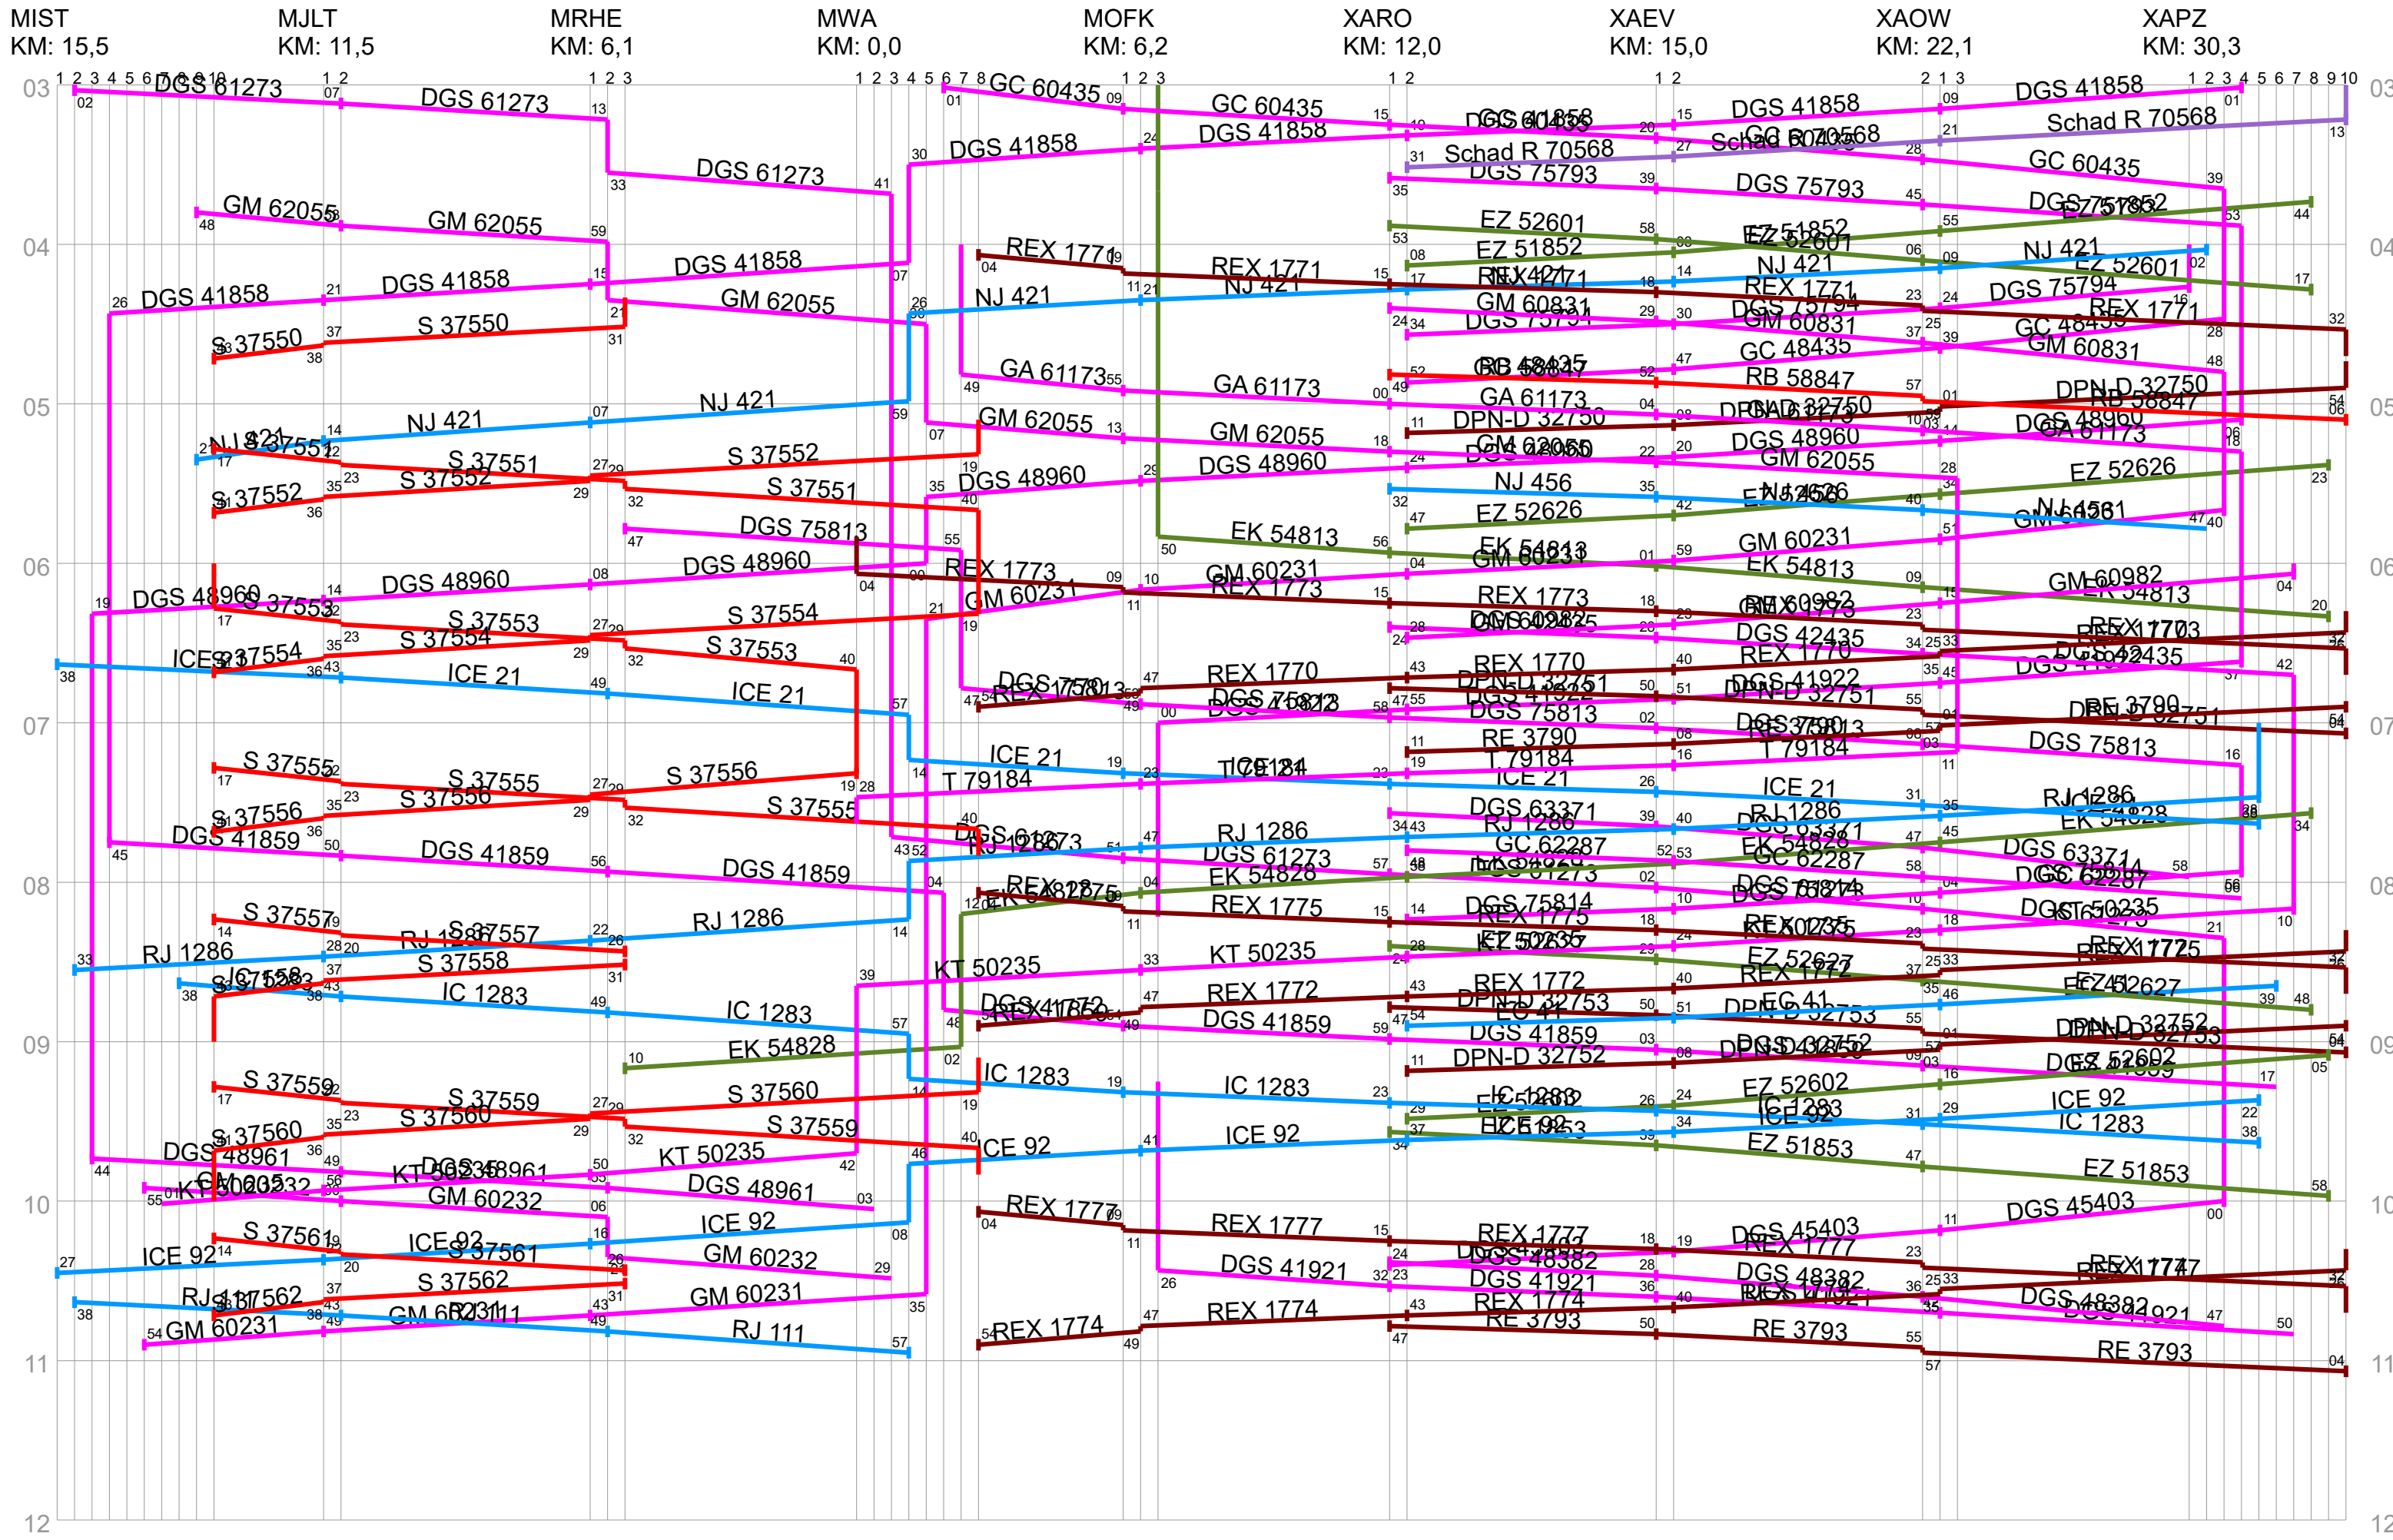

# Elektrische Hauptbahn Innsthal–Wahrung–Plagwitz

# Zweigleisige Hauptbahn (Glösa-)Kieritzschau-Plagwitz

# Nebenbahn Rotterode–Premnitz(–Kieritzschau)

# PKP-Strecke Darsz–Kieritzschau