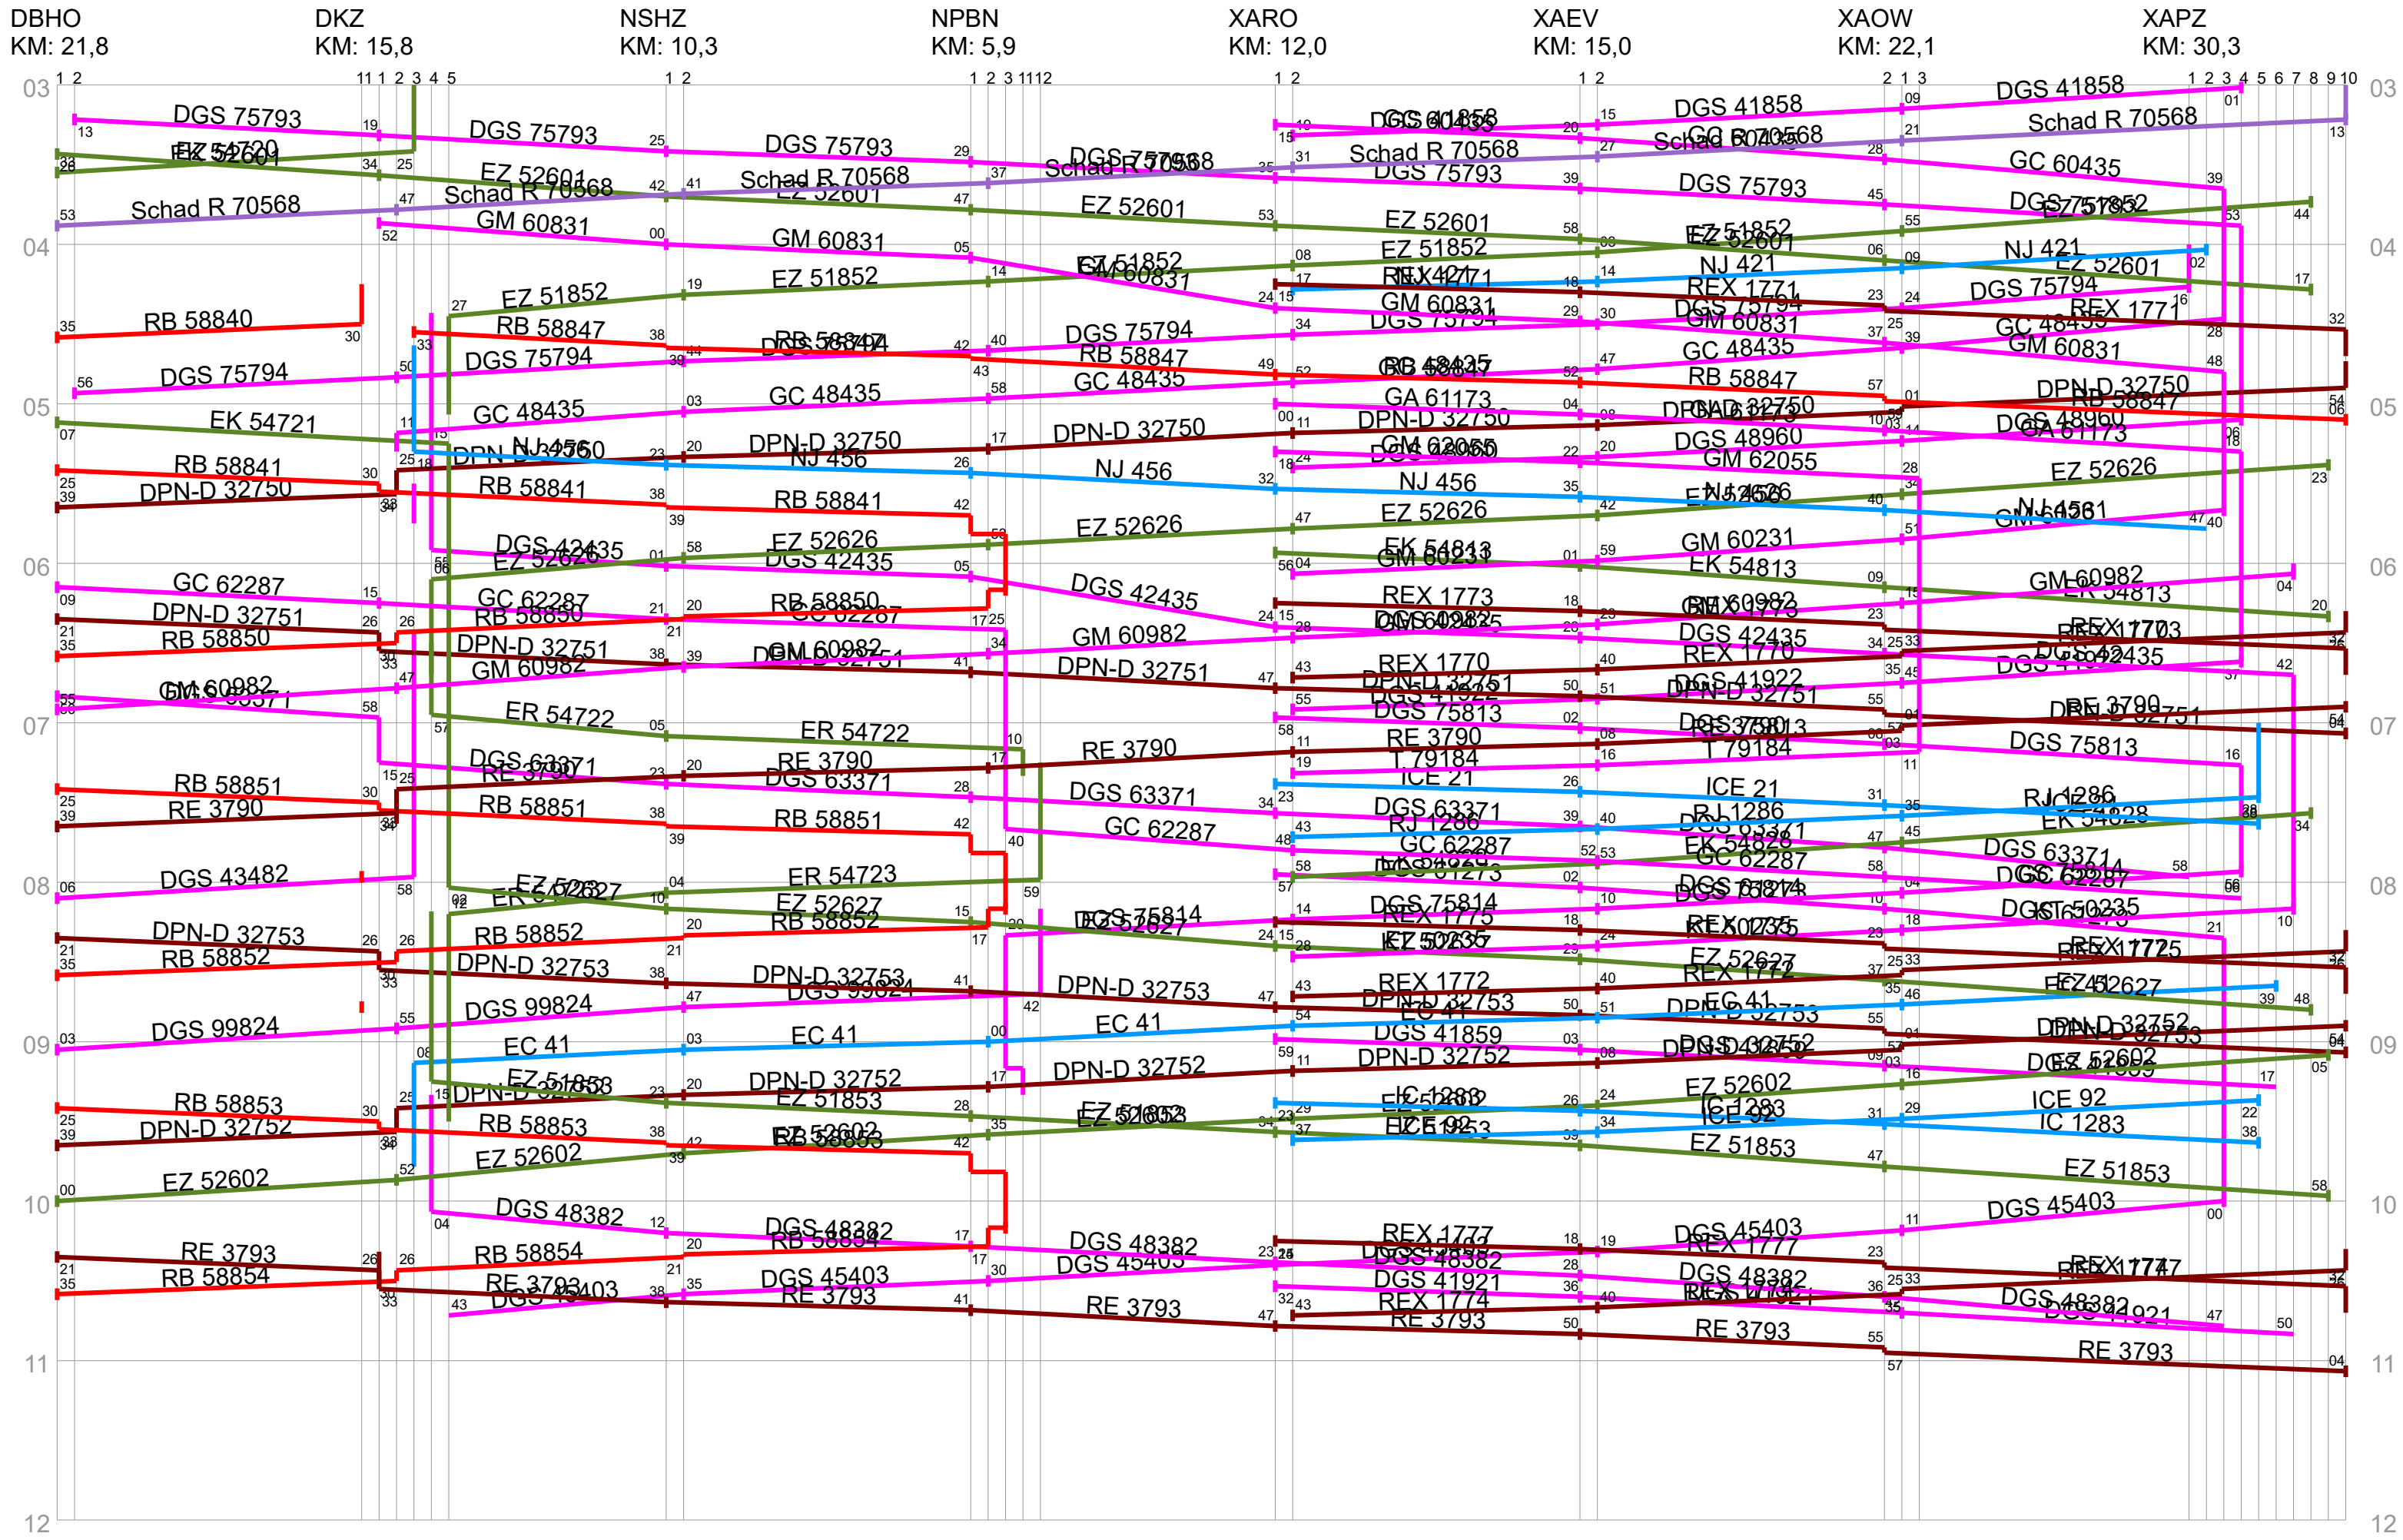

# Elektrische Hauptbahn Innsthal–Wahrung–Plagwitz

# Zweigleisige Hauptbahn (Glösa-)Kieritzschau-Plagwitz

# Nebenbahn Rotterode–Premnitz(–Kieritzschau)

# PKP-Strecke Darsz–Kieritzschau