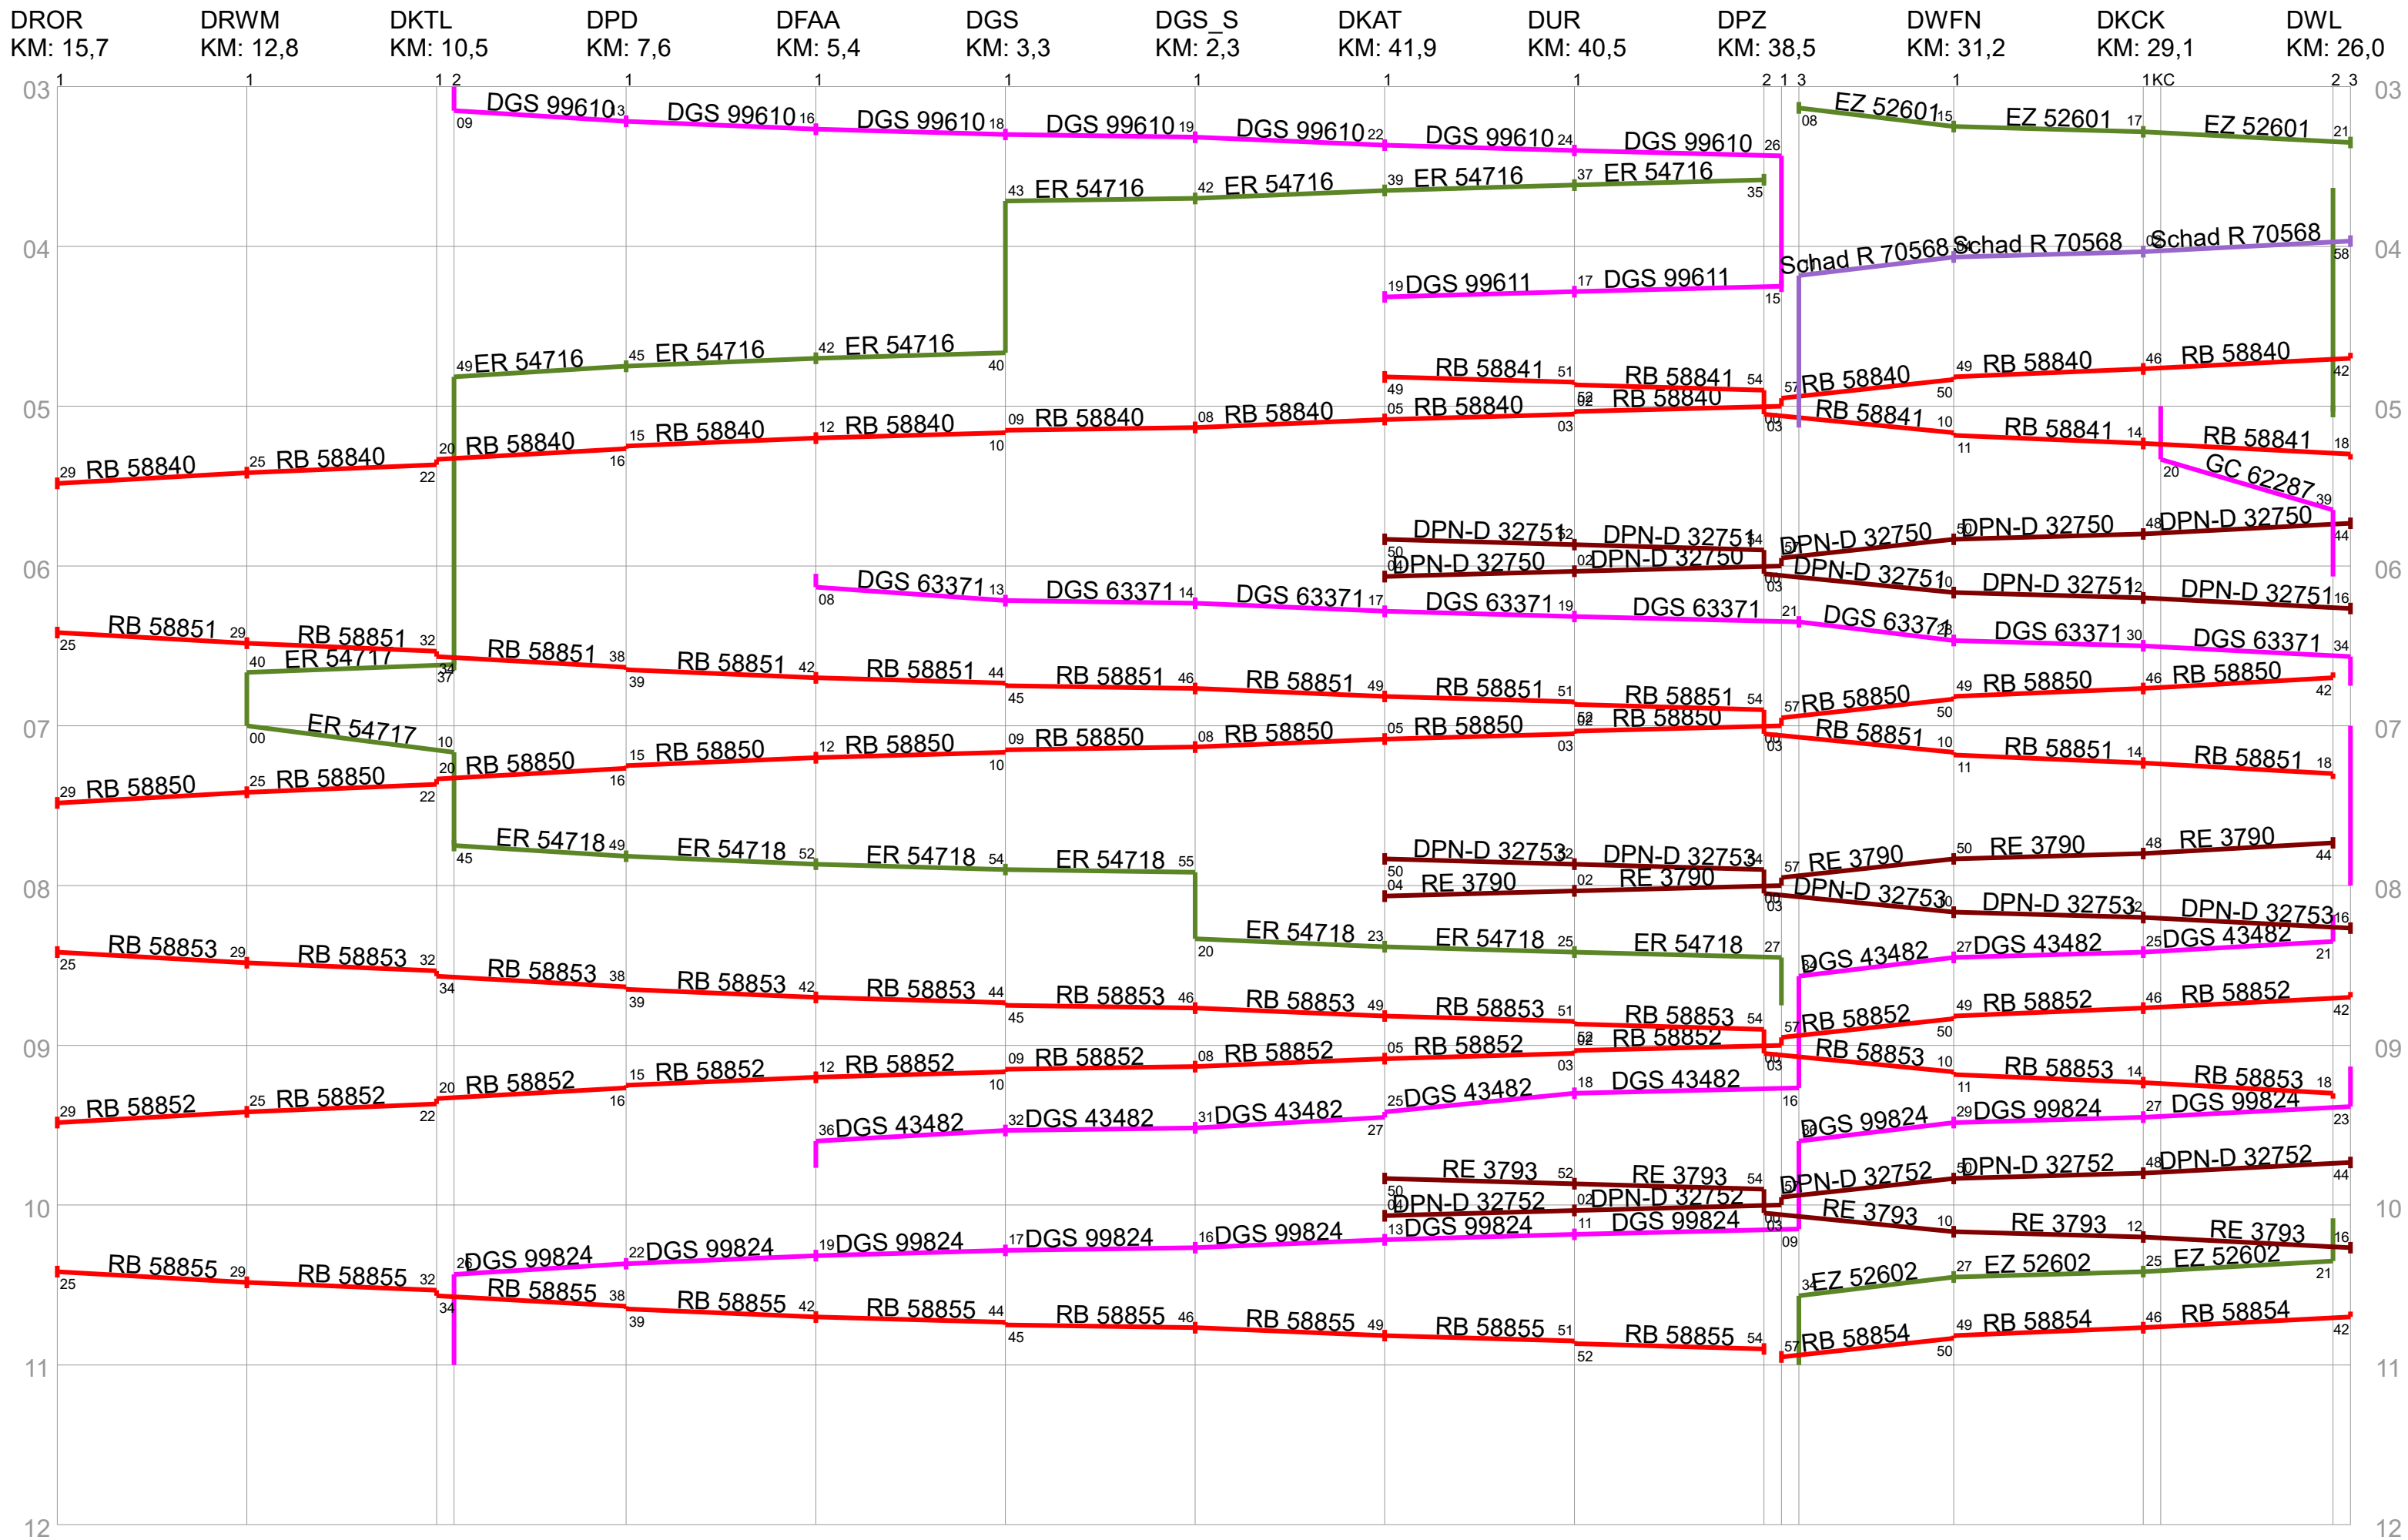

# Elektrische Hauptbahn Innsthal–Wahrung–Plagwitz

# Zweigleisige Hauptbahn (Glösa-)Kieritzschau-Plagwitz

# Nebenbahn Rotterode–Premnitz(–Kieritzschau)

# PKP-Strecke Darsz–Kieritzschau