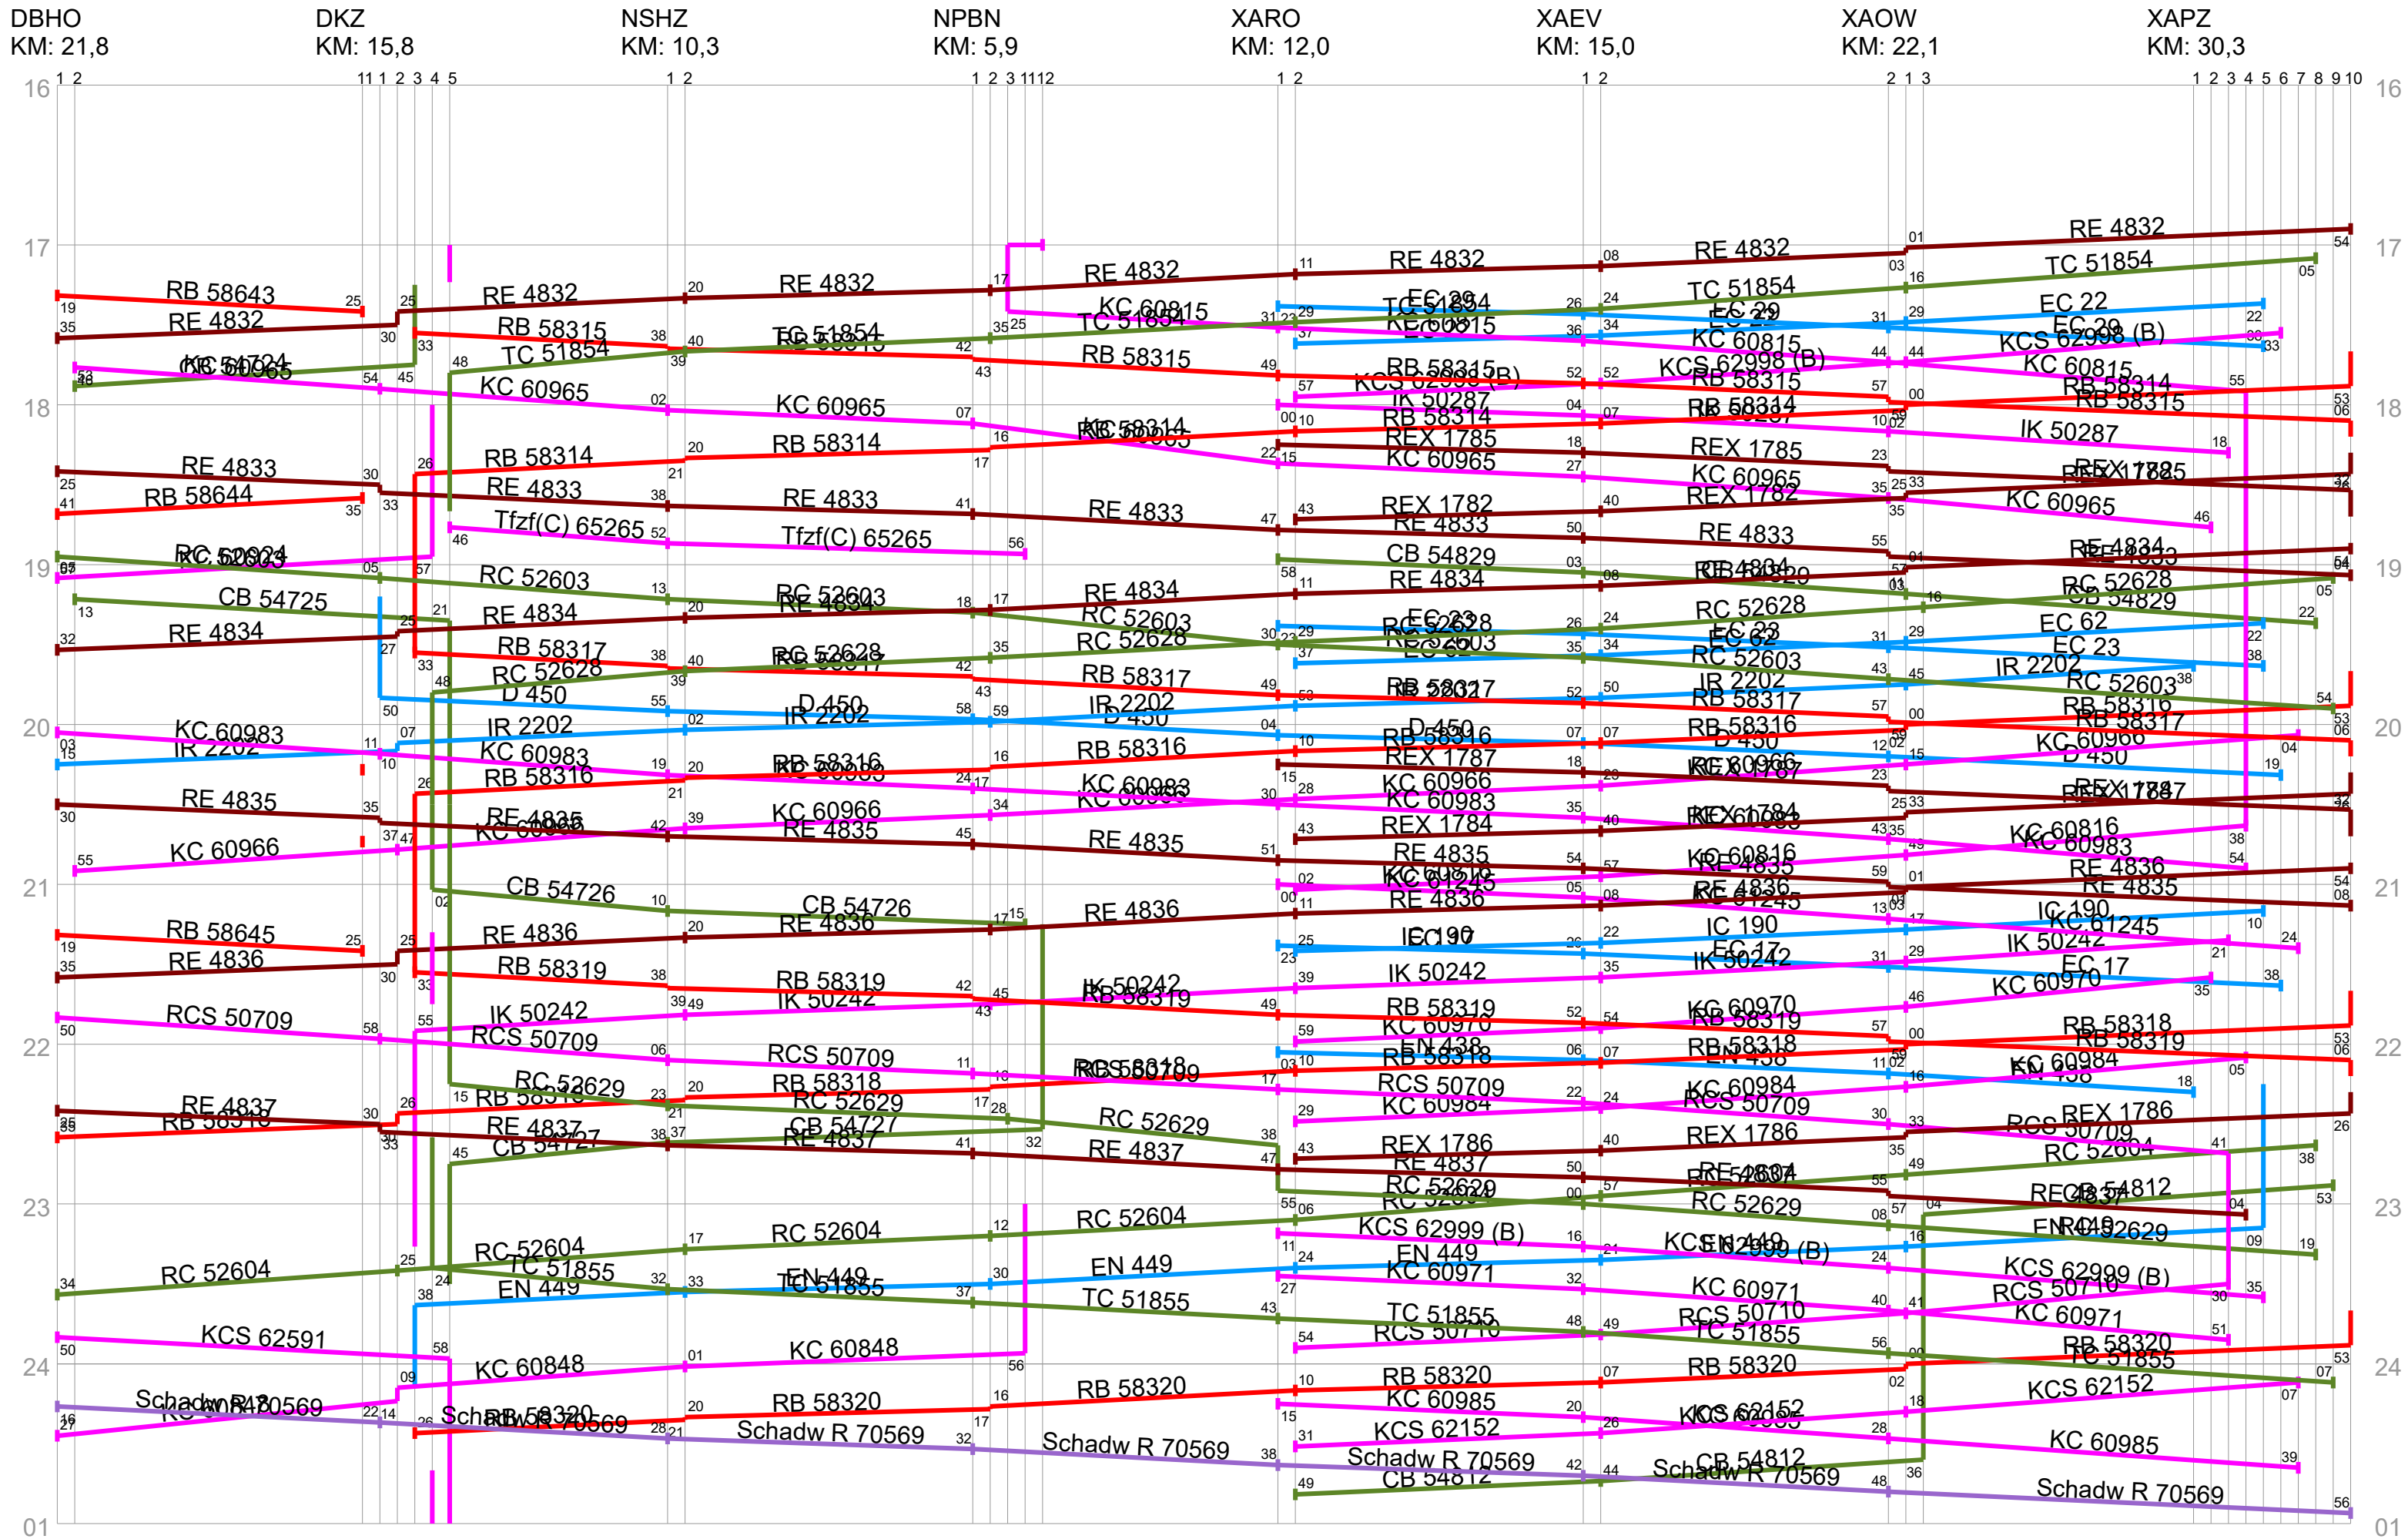

Elektrische Hauptbahn Innthal–Wahring–Plagwitz

Zweigleisige Hauptbahn (Glösa-)Kieritzschau-Plagwitz

Eingleisige Hauptbahn Glösa–Kieritzschau(–Plagwitz)

Nebenbahn Rotterode–Premnitz(–Kieritzschau)

PKP-Strecke Darsz–Kieritzschau