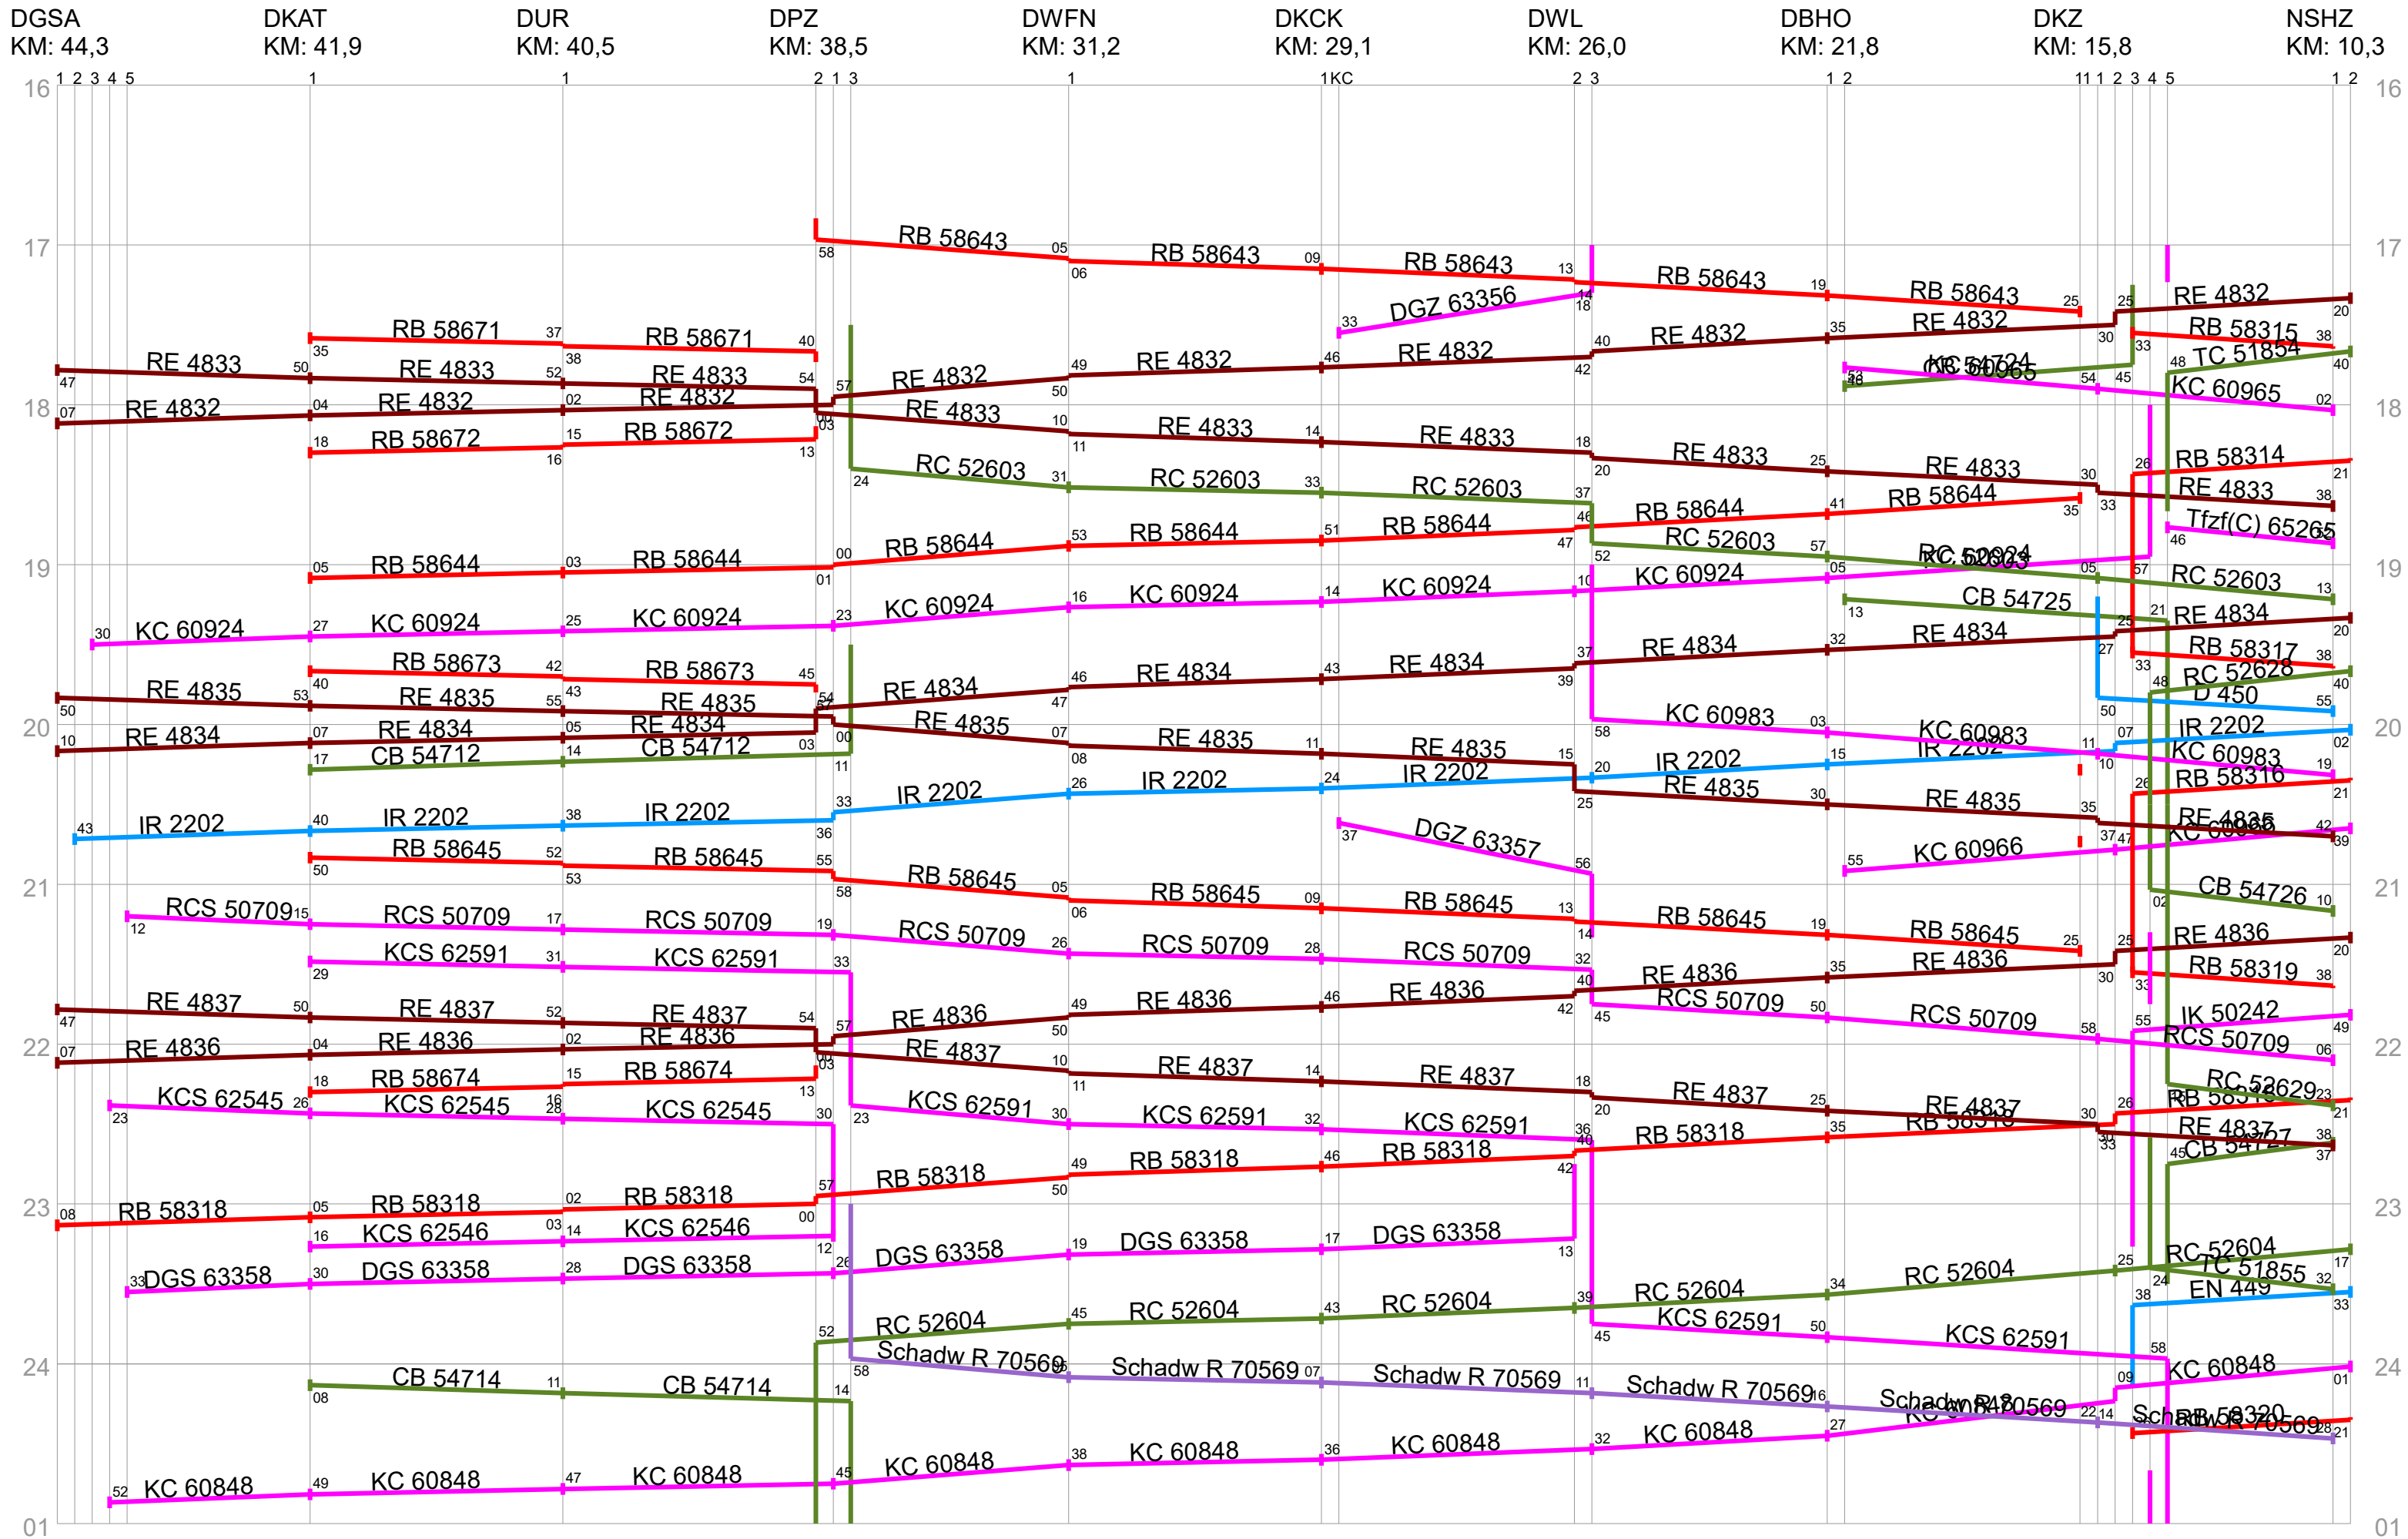

Elektrische Hauptbahn Innthal–Wahring–Plagwitz

Zweigleisige Hauptbahn (Glösa-)Kieritzschau-Plagwitz

Eingleisige Hauptbahn Glösa–Kieritzschau(–Plagwitz)

Nebenbahn Rotterode–Premnitz(–Kieritzschau)

PKP-Strecke Darsz–Kieritzschau