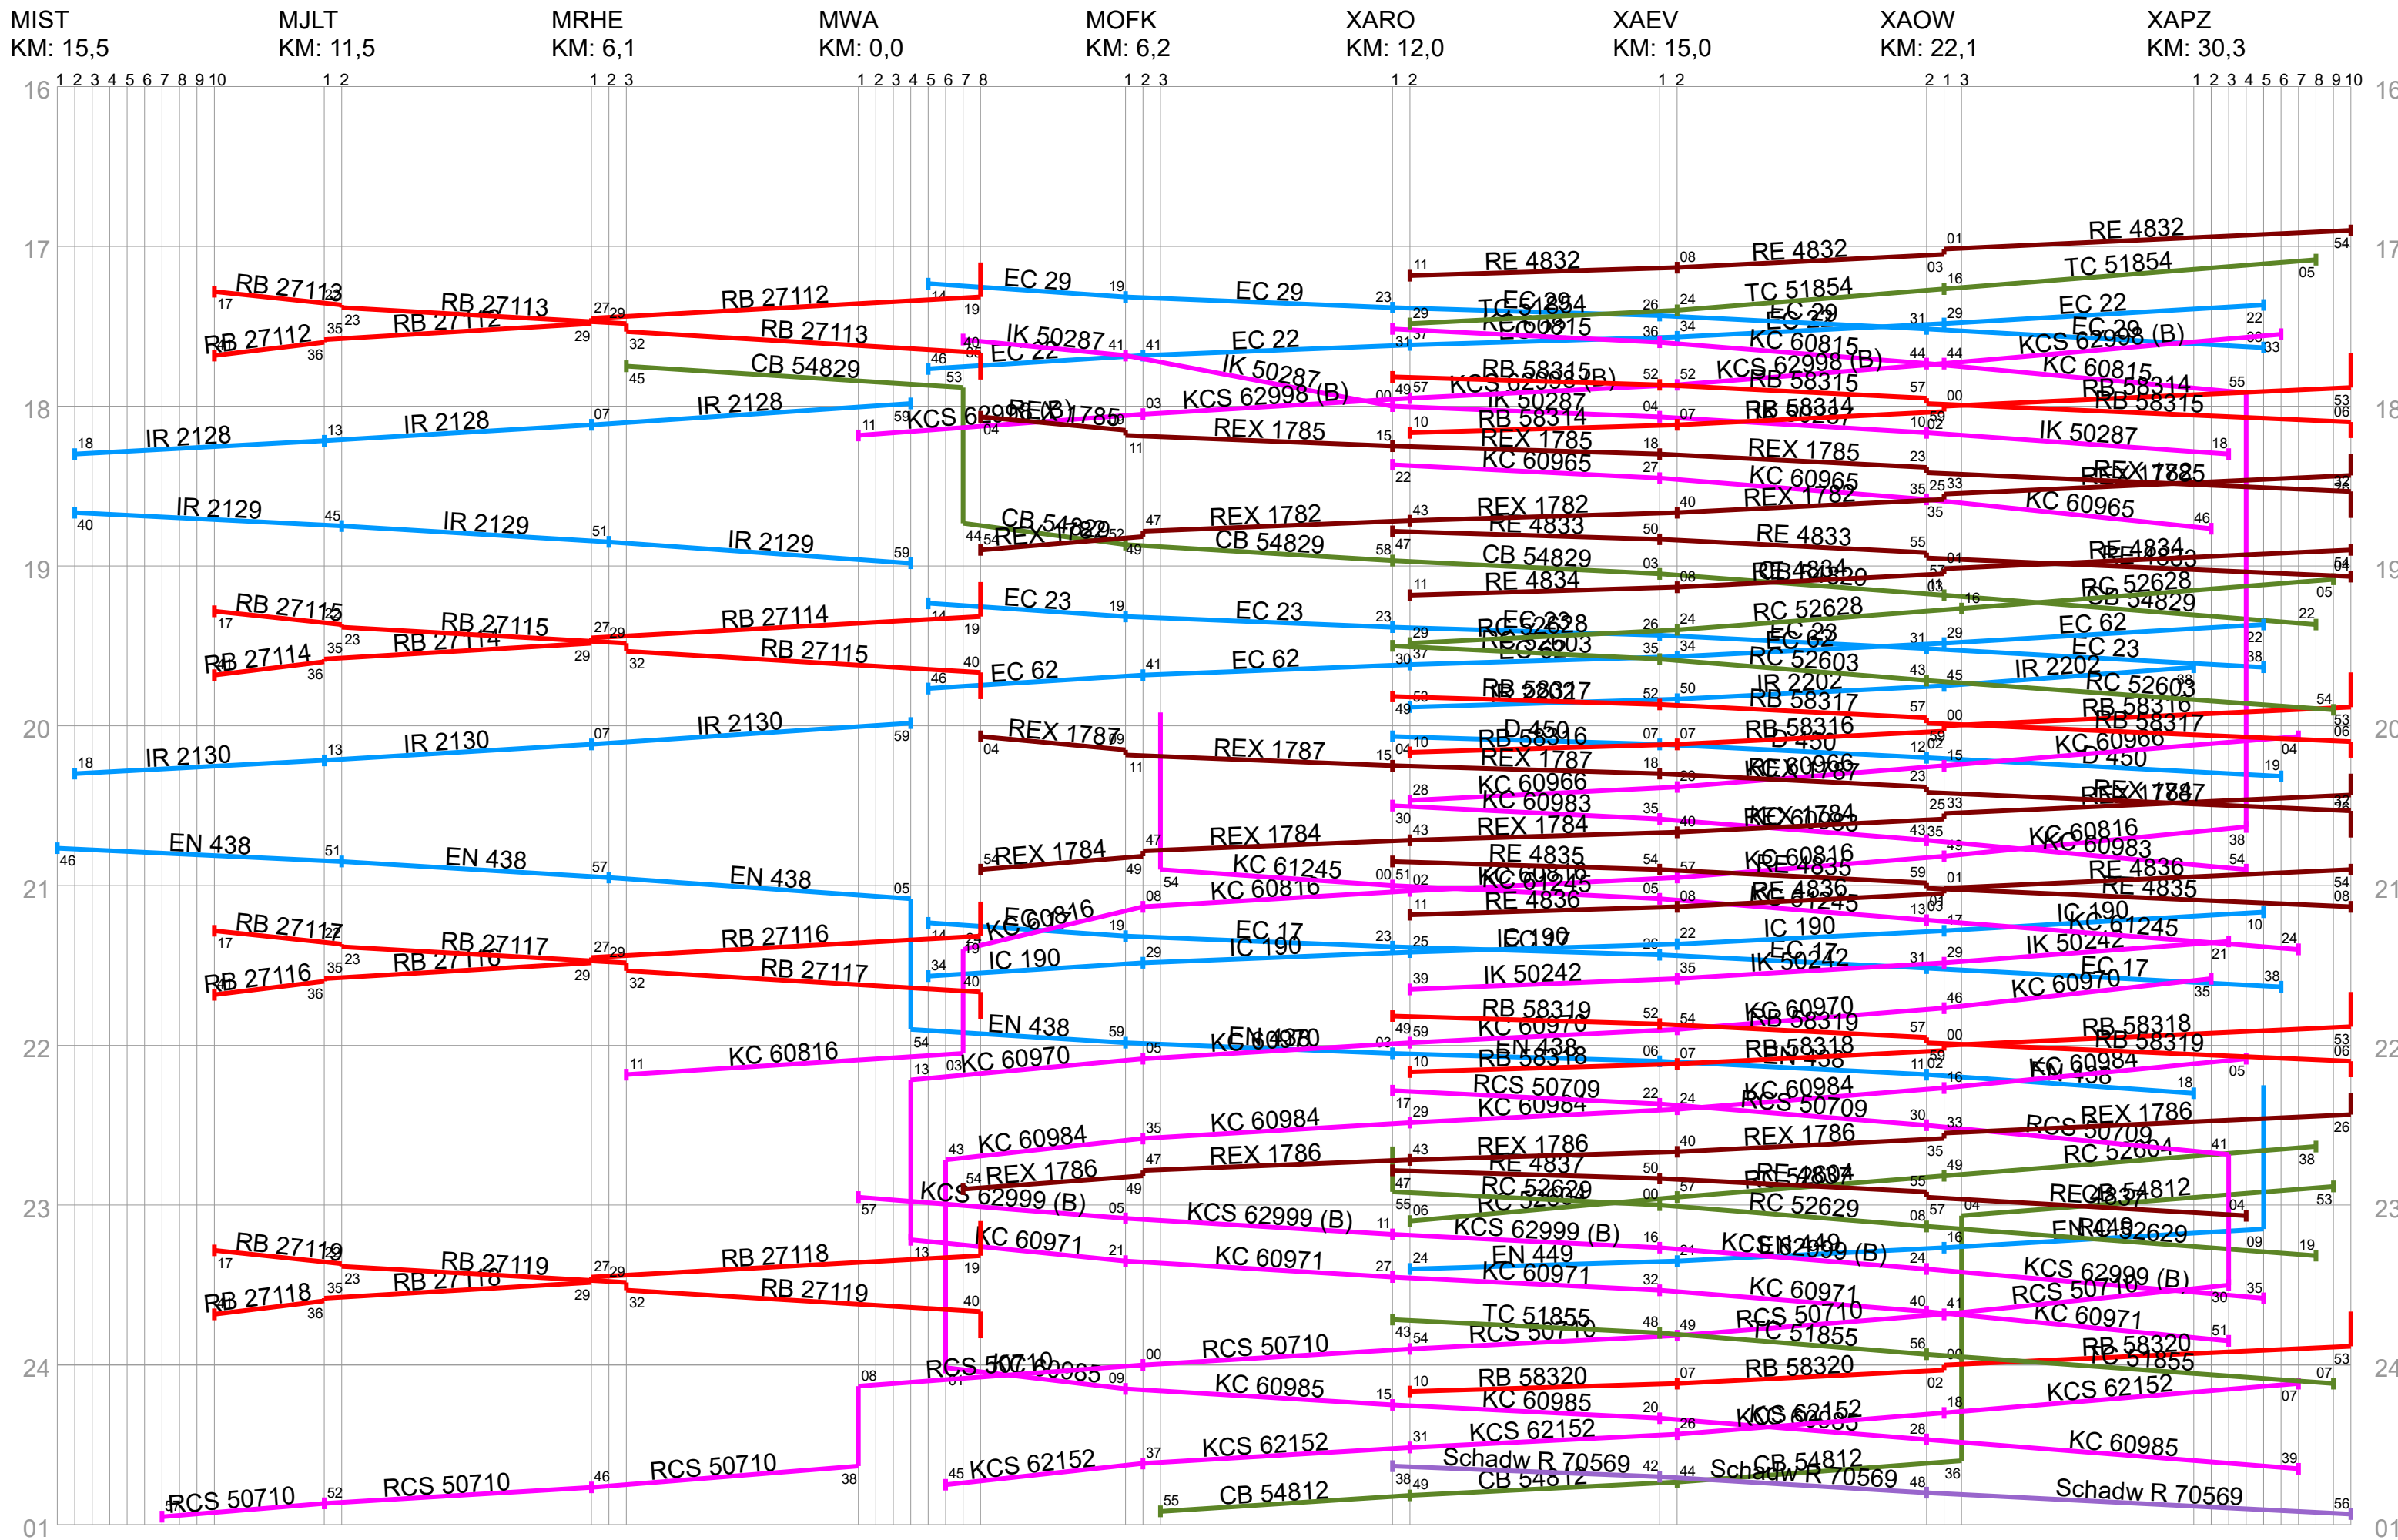

Elektrische Hauptbahn Innthal–Wahring–Plagwitz

Zweigleisige Hauptbahn (Glösa-)Kieritzschau-Plagwitz

Eingleisige Hauptbahn Glösa–Kieritzschau(–Plagwitz)

Nebenbahn Rotterode–Premnitz(–Kieritzschau)

PKP-Strecke Darsz–Kieritzschau