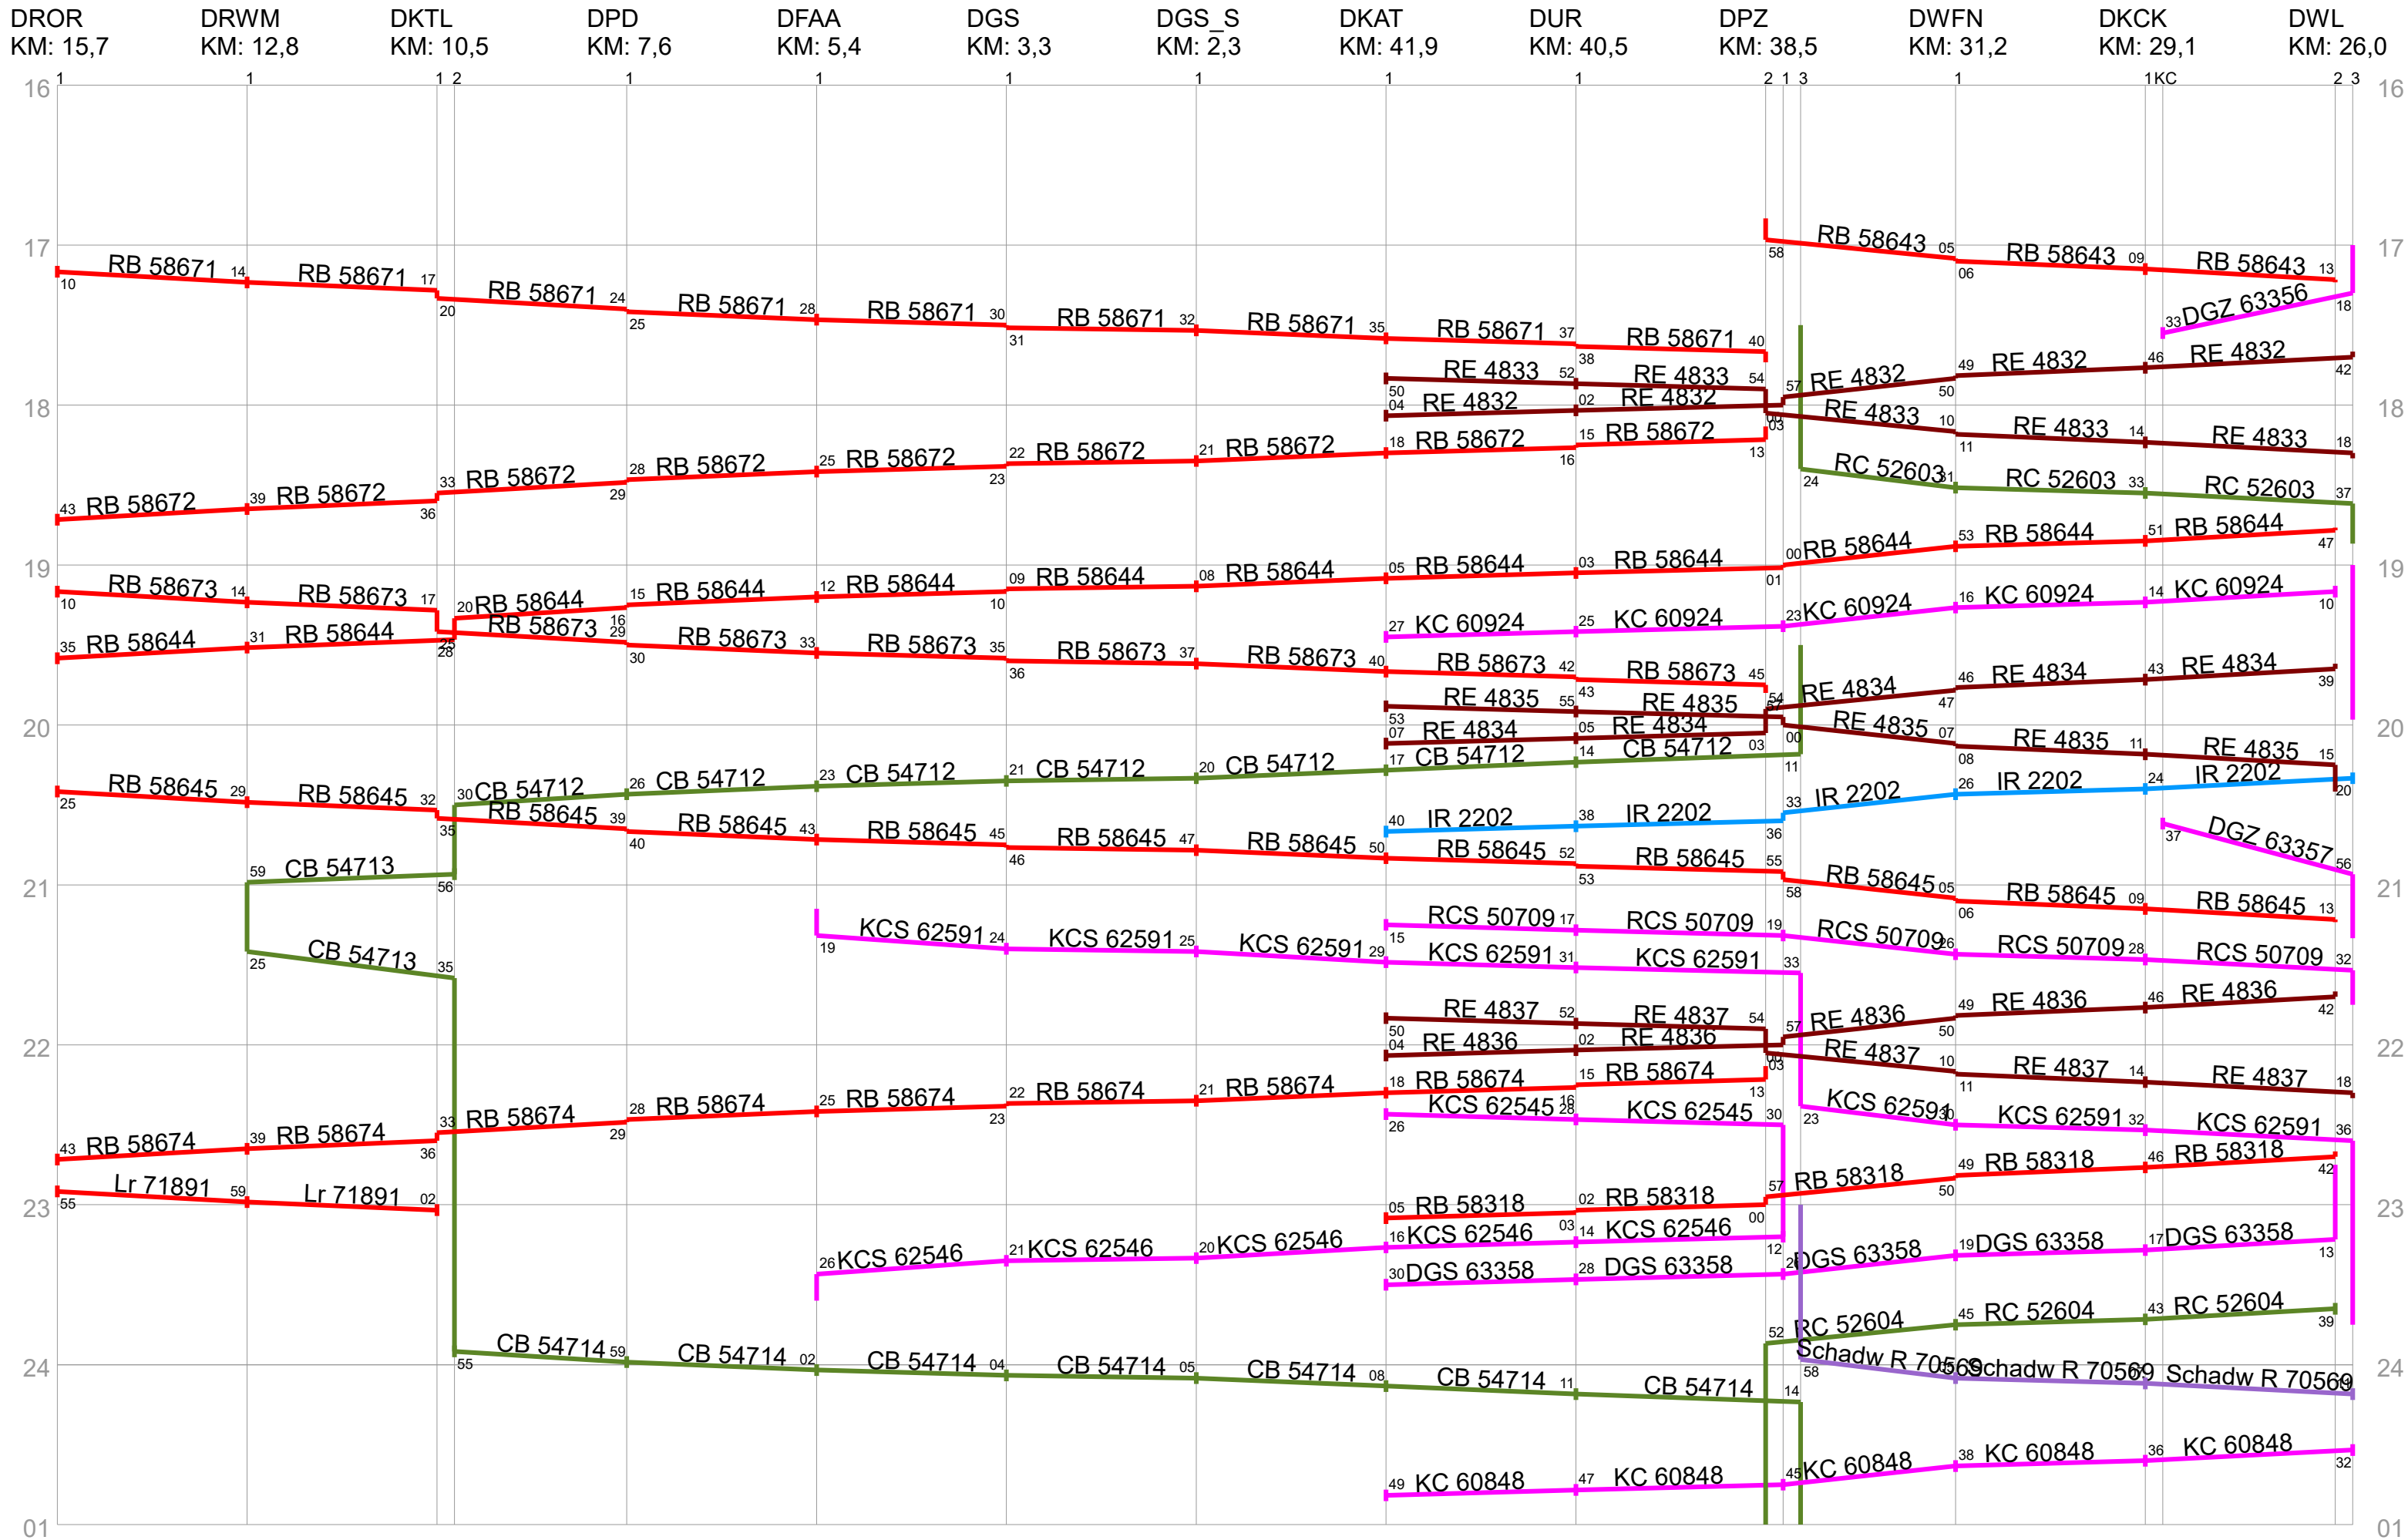

Elektrische Hauptbahn Innthal–Wahring–Plagwitz

Zweigleisige Hauptbahn (Glösa-)Kieritzschau-Plagwitz

Eingleisige Hauptbahn Glösa–Kieritzschau(–Plagwitz)

Nebenbahn Rotterode–Premnitz(–Kieritzschau)

PKP-Strecke Darsz–Kieritzschau