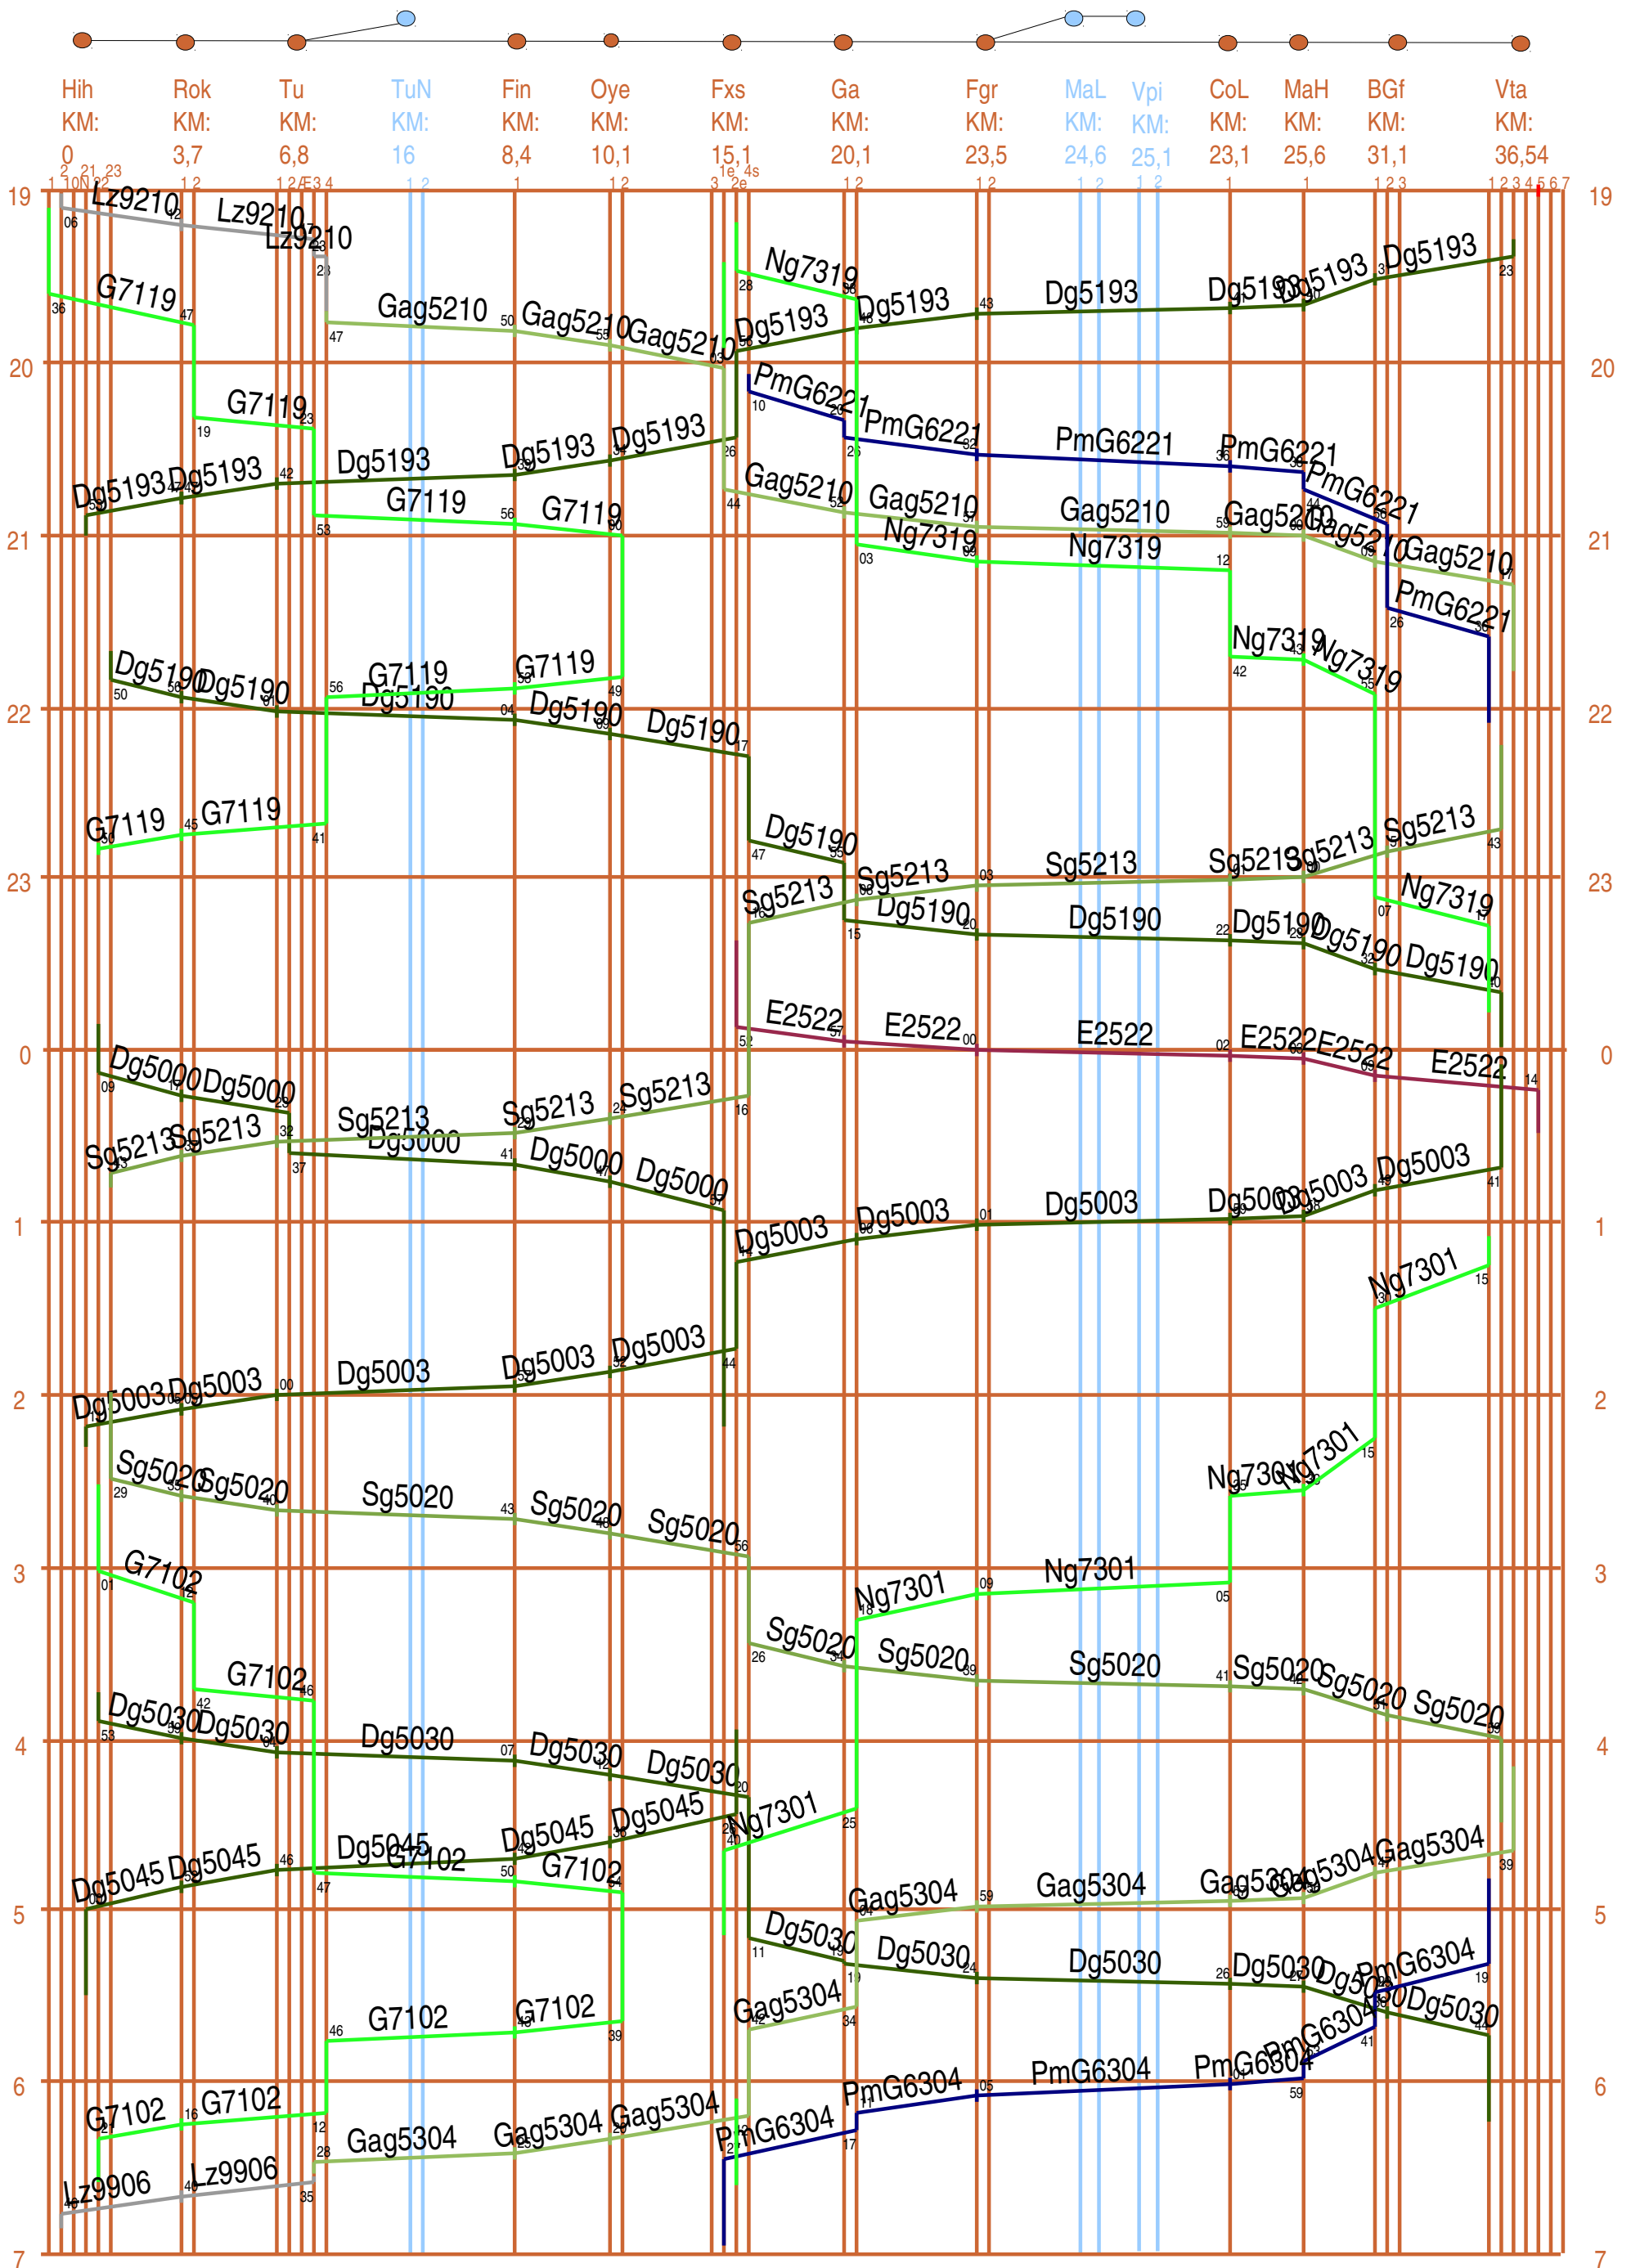

# Tag: deutsch/dänische Staatsbahn mit Anschlussstellen

# Nacht: deutsch/dänische Staatsbahn mit Anschlussstellen

# Tag: EBOE/AKN

Fxs  
KM: 15,66

Grb  
KM: 18,792

Hw  
KM: 24,012

Bd  
KM: 26,1

Obs  
KM: 29,232

# Nacht: EBOE/AKN