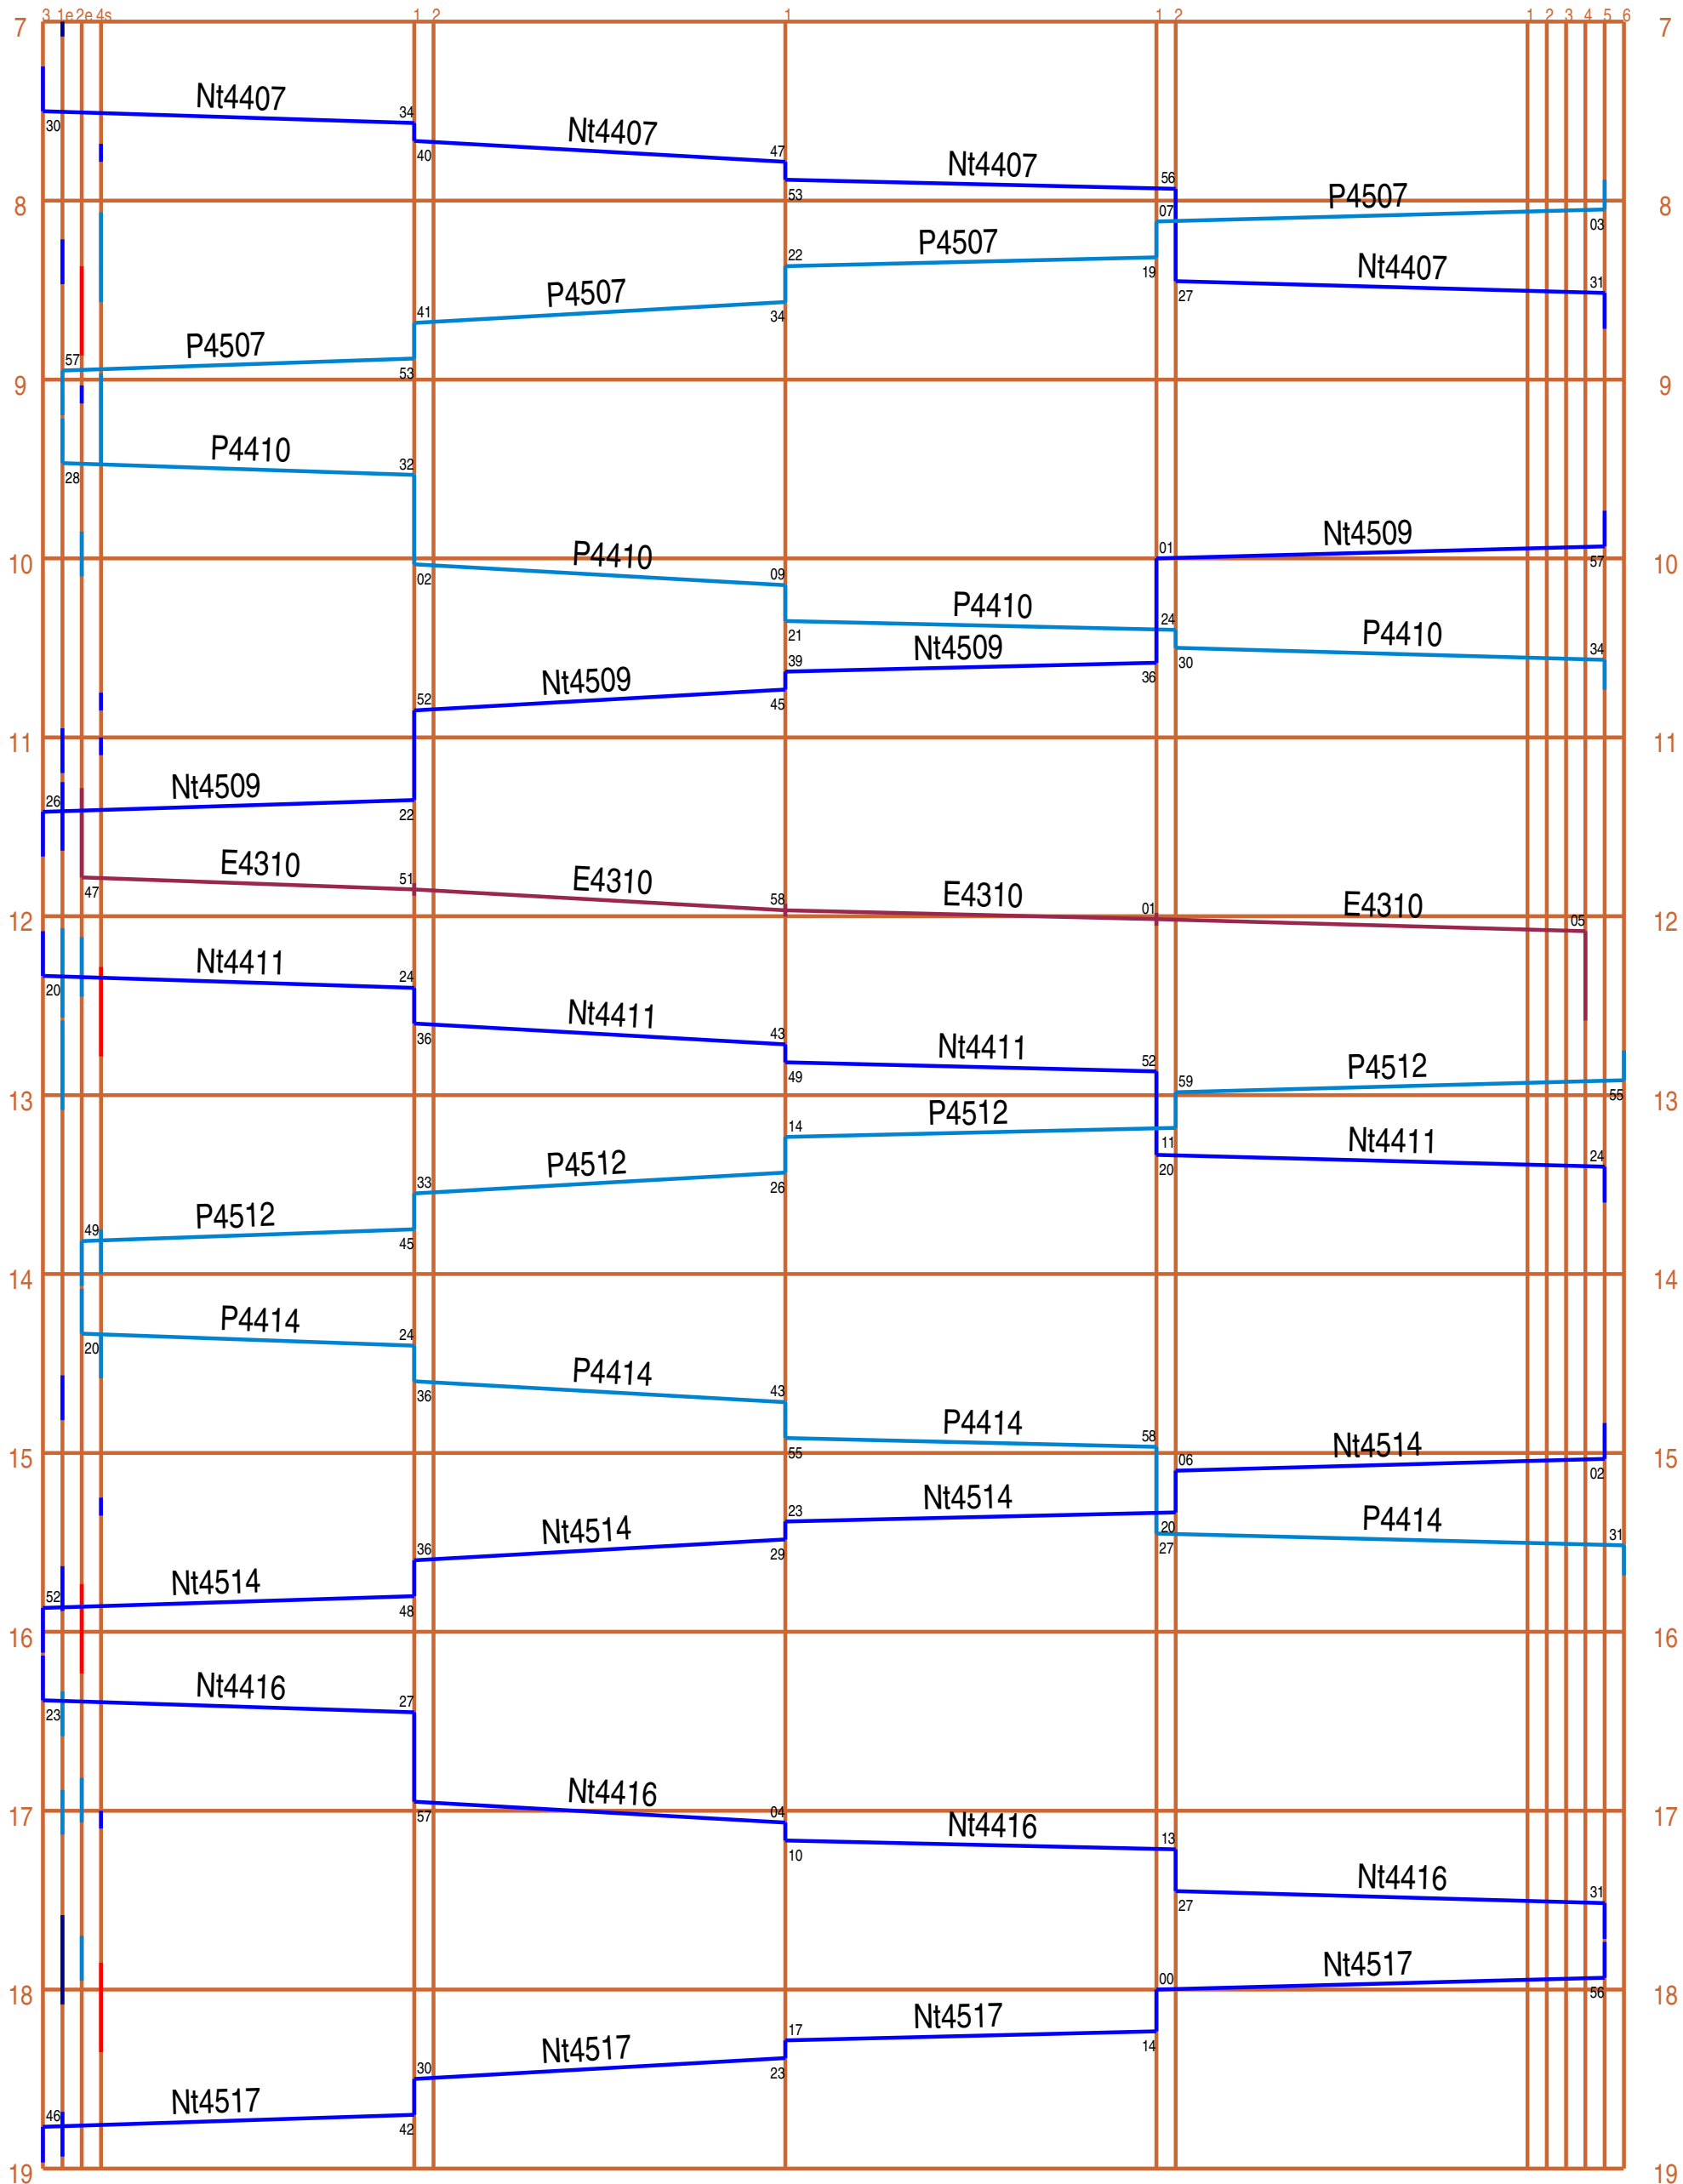

# Tag: deutsch/dänische Staatsbahn mit Anschlussstellen

# Nacht: deutsch/dänische Staatsbahn mit Anschlussstellen

# Tag: EBOE/AKN

Fxs  
KM: 15,66

Grb  
KM: 18,792

Hw  
KM: 24,012

Bd  
KM: 26,1

Obs  
KM: 29,232

# Nacht: EBOE/AKN