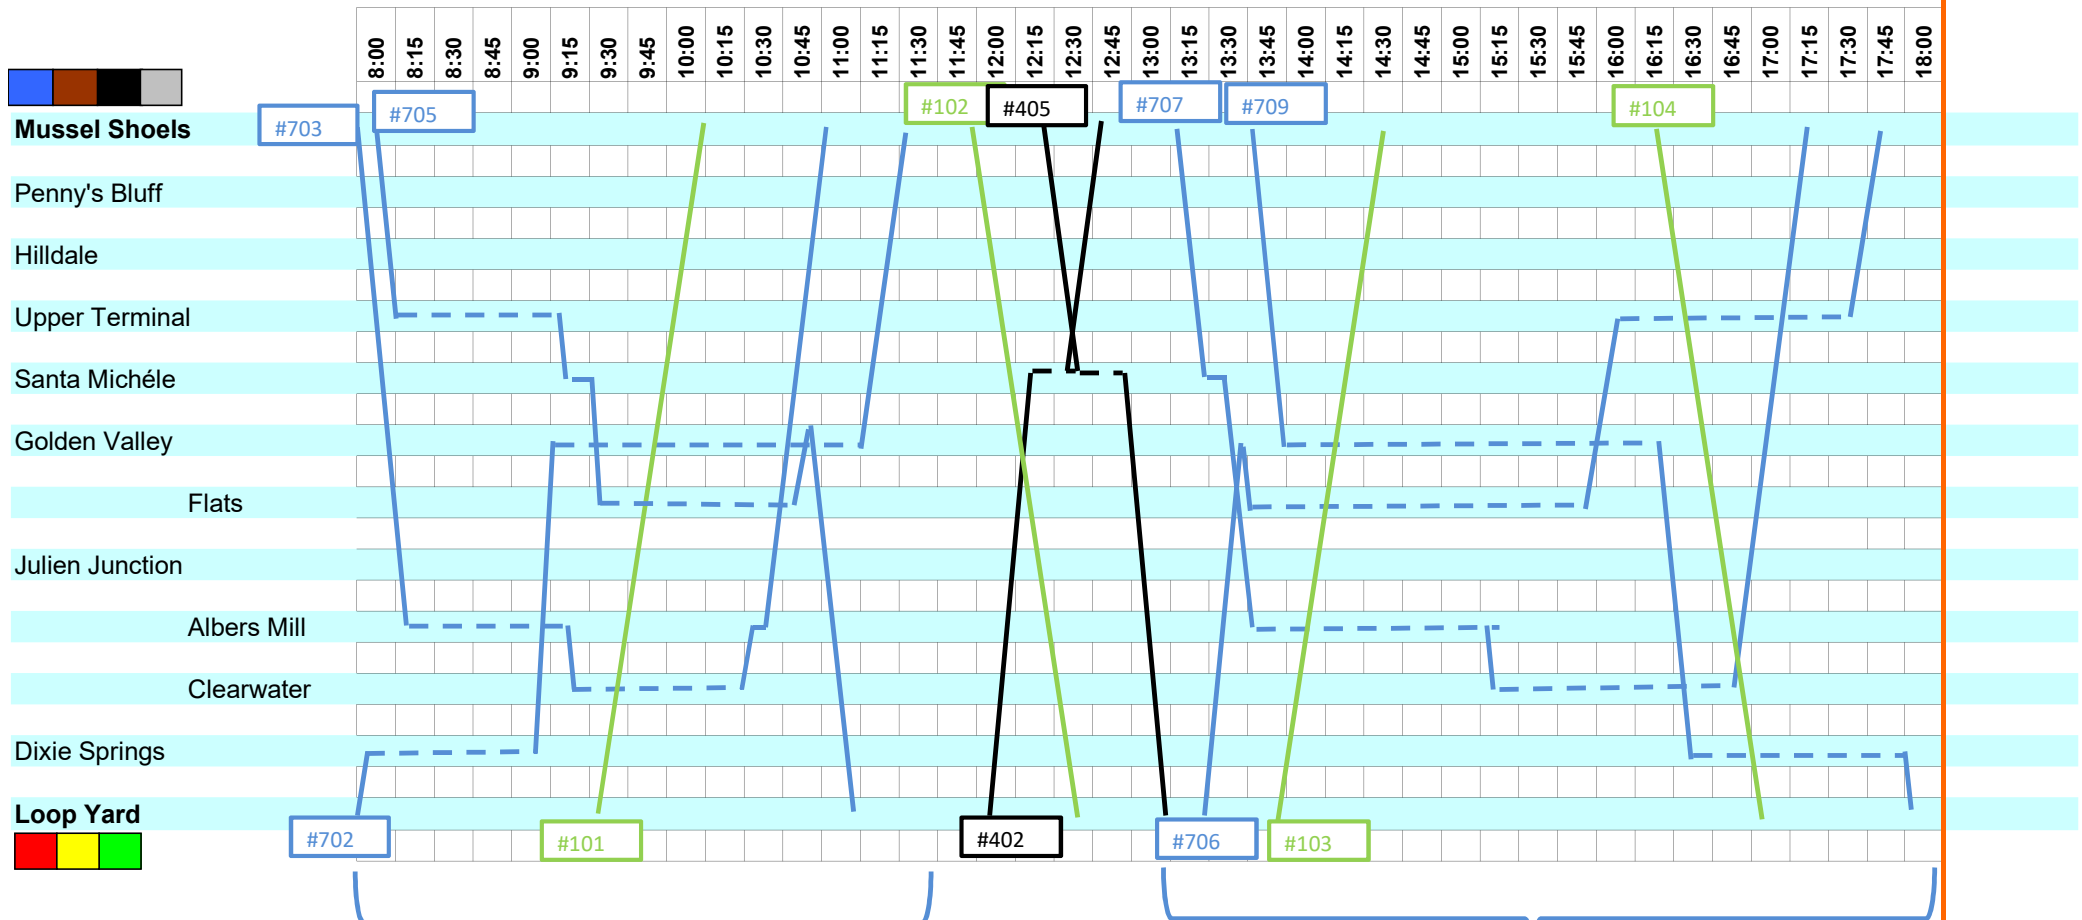

FREMO Southwest Division Fahrplan

Ubstadt 05.-08.08.2021

Local = blau
 Thru = schwarz
 Passenger = grün
 Extras = Dispatcher

Alles abräumen

Alles zustellen